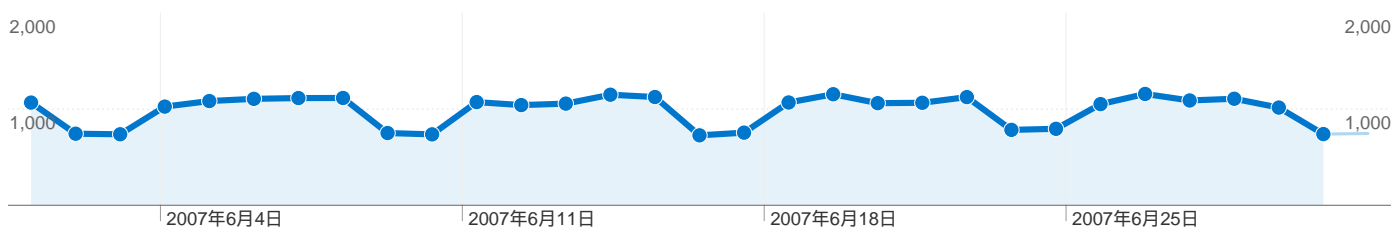

セッション数 29,666、83 種類の 画面の解像度

サイトの利用状況

画面の解像度	セッション	平均ページビュー	平均サイト滞在時間	新規セッション率	直帰率
1024x768	14,809	3.28	00:01:28	86.16%	65.48%
1280x1024	8,323	2.77	00:01:07	87.30%	70.54%
1280x800	1,910	2.86	00:01:16	83.35%	68.64%
1400x1050	768	2.57	00:01:00	88.80%	74.74%
1280x768	675	3.69	00:01:40	85.48%	66.07%
1600x1200	579	2.03	00:00:44	84.63%	74.27%
1152x864	500	2.77	00:01:27	83.20%	67.20%
1680x1050	499	2.21	00:00:46	87.98%	74.35%
1440x900	413	2.48	00:00:54	88.38%	73.37%
800x600	354	3.27	00:01:29	87.01%	62.71%
1280x960	241	3.22	00:01:28	83.40%	64.73%
1920x1200	237	1.64	00:00:40	93.67%	77.22%
1360x768	77	2.34	00:01:16	90.91%	74.03%
1366x768	53	2.53	00:00:45	92.45%	71.70%
640x480	22	2.68	00:01:12	100.00%	68.18%
2560x1024	13	1.23	00:00:03	100.00%	76.92%
1120x840	12	2.58	00:02:07	100.00%	50.00%
1280x854	12	1.25	00:02:42	83.33%	75.00%
1024x1280	12	1.42	00:02:18	91.67%	66.67%
1024x600	11	2.18	00:00:45	81.82%	72.73%
1280x720	10	1.40	00:01:21	90.00%	70.00%
1600x1024	9	1.33	00:02:48	77.78%	77.78%
1152x870	8	2.00	00:03:36	87.50%	37.50%
1920x1440	7	1.00	00:00:00	100.00%	100.00%