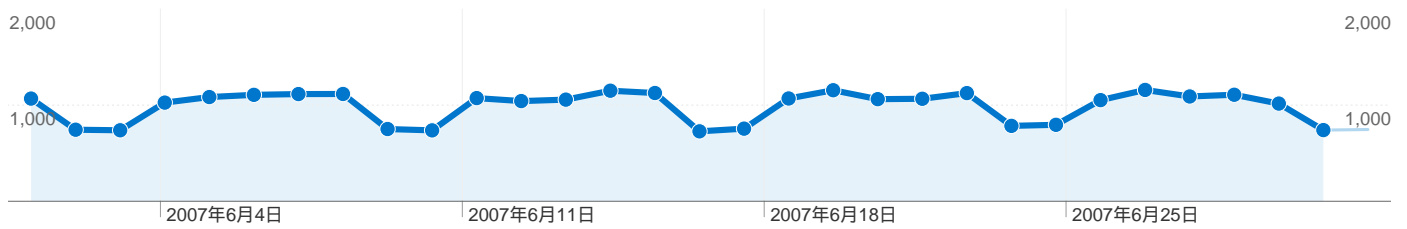

全ての参照元からのセッション数 29,666、191 種類の参照元/メディア

サイトの利用状況

セッション 29,666 全セッションに対する割合: 100.00%	平均ページビュー 3.01 サイトの平均: 3.01 (0.00%)	平均サイト滞在時間 00:01:18 サイトの平均: 00:01:18 (0.00%)	新規セッション率 86.46% サイトの平均: 86.46% (0.00%)	直帰率 67.90% サイトの平均: 67.90% (0.00%)	
参照元/メディア	セッション	平均ページビュー	平均サイト滞在時間	新規セッション率	直帰率
google / organic	18,772	2.40	00:01:01	88.42%	73.01%
yahoo / organic	3,664	4.31	00:02:01	87.34%	57.61%
(direct) / (none)	2,536	3.88	00:01:29	67.74%	60.17%
msn / organic	1,015	3.63	00:01:42	87.98%	55.67%
search / organic	754	4.25	00:02:08	87.93%	55.44%
search.goo.ne.jp / referral	583	3.01	00:01:21	87.99%	65.01%
72.14.235.104 / referral	205	1.70	00:00:34	93.66%	74.63%
search.nifty.com / referral	179	4.63	00:01:47	84.92%	58.66%
live / organic	153	2.85	00:01:42	86.93%	54.25%
ocnsearch.goo.ne.jp / referral	147	5.27	00:02:41	82.31%	46.26%
q.hatena.ne.jp / referral	138	1.95	00:01:15	89.86%	82.61%
oshiete1.goo.ne.jp / referral	134	4.92	00:02:29	88.06%	68.66%
search.www.infoseek.co.jp / referral	128	2.58	00:01:10	96.09%	67.19%
geocities.jp / referral	107	1.40	00:00:06	97.20%	89.72%
detail.chiebukuro.yahoo.co.jp / referral	97	2.08	00:01:05	89.69%	76.29%
www2.biglobe.ne.jp / referral	85	10.66	00:04:21	76.47%	24.71%
azby.search.nifty.com / referral	55	2.67	00:02:03	87.27%	58.18%
dir.yahoo.co.jp / referral	52	14.81	00:04:17	86.54%	17.31%
72.14.253.104 / referral	49	2.43	00:00:54	91.84%	67.35%
nurs.or.jp / referral	46	1.13	00:00:04	89.13%	89.13%
hp.vector.co.jp / referral	40	6.97	00:03:41	82.50%	30.00%
google.co.jp / referral	35	3.43	00:02:12	71.43%	65.71%
kbys.blog63.fc2.com / referral	31	1.03	00:00:00	100.00%	96.77%
ponsoftware.com / referral	30	5.70	00:02:24	93.33%	30.00%