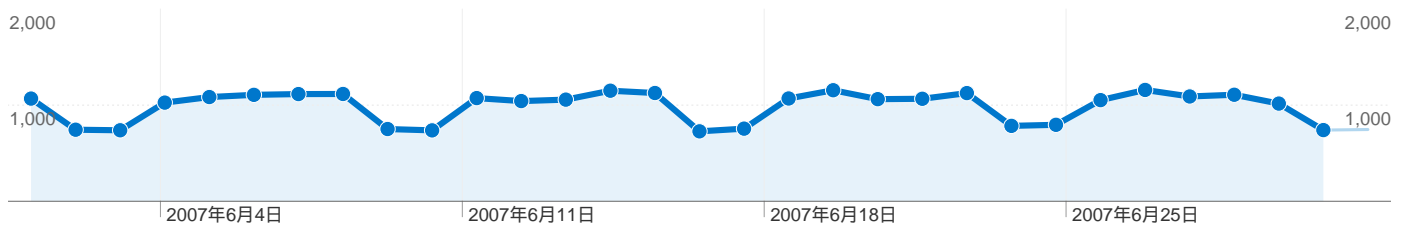

サイトの閲覧を開始したセッション数 29,666、1,215 種類の URL

閲覧開始ページ

URL	閲覧開始数	直帰数	直帰率
閲覧開始数 29,666 全セッションに対する割合: 100.00%			
直帰数 20,143 全セッションに対する割合: 100.00%			
直帰率 67.90% サイトの平均: 67.90% (0.00%)			
URL	閲覧開始数	直帰数	直帰率
/tips/tips000901.htm	2,262	1,917	84.75%
/tips/tips000804.htm	1,602	1,348	84.14%
/	1,520	672	44.21%
/tips/tips.htm	1,407	398	28.29%
/tips/tips030314.htm	1,211	1,045	86.29%
/qa/trouble.htm	949	416	43.84%
/qa/moniter.htm	790	298	37.72%
/tips/menu.htm	714	259	36.27%
/qa/file.htm	689	225	32.66%
/tips/tips030321.htm	624	545	87.34%
/tips/tips001215.htm	538	353	65.61%
/qa/power.htm	502	199	39.64%
/qa/mail.htm	470	194	41.28%
/tips/tips020705.htm	441	401	90.93%
/qa/qa.htm	372	73	19.62%
/tips/tips030627.htm	357	317	88.80%
/tips/tips030926.htm	354	293	82.77%
/soft_review/madonote.htm	337	264	78.34%
/tips/tips020913.htm	291	253	86.94%
/tips/tips020726.htm	258	187	72.48%
/tips/tips001117.htm	254	204	80.31%
/tips/tips031128.htm	249	229	91.97%
/qa/soft.htm	241	106	43.98%
/tips/tips020802.htm	232	208	89.66%
/tips/tips020524.htm	227	194	85.46%