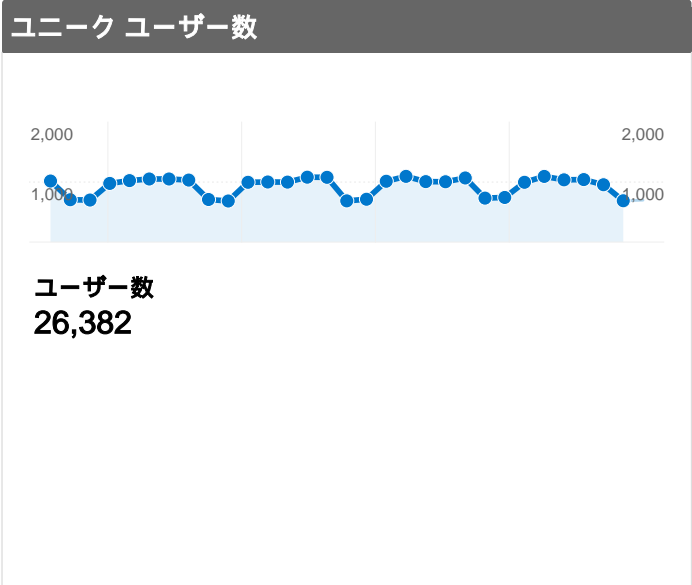

サイトの利用状況

29,666 セッション	89,264 ページビュー
3.01 平均ページビュー	00:01:18 平均サイト滞在時間
67.90% 直帰率	86.46% 新規セッション率

全ての参照元

参照元/メディア	セッション	割合
google / organic	18,772	63.28%
yahoo / organic	3,664	12.35%
(direct) / (none)	2,536	8.55%
msn / organic	1,015	3.42%
search / organic	754	2.54%

検索エンジン

キーワード	セッション	割合
ハードコピー	982	4.03%
デスクトップ メモ	523	2.15%
パソコン 裏技	395	1.62%
タスクバー	330	1.35%
画面キャプチャ	240	0.98%

閲覧開始ページ

URL	閲覧開始数	割合
/tips/tips000901.htm	2,262	7.62%
/tips/tips000804.htm	1,602	5.40%
/	1,520	5.12%
/tips/tips.htm	1,407	4.74%
/tips/tips030314.htm	1,211	4.08%

平均ページビュー数

平均ページビュー
3.01

利用ネットワーク

利用ネットワーク	セッション	割合
japan network information	9,360	31.55%
ntt communications	4,745	15.99%
ocn provided by ntt-	1,197	4.03%
japan nation-wide network of	957	3.23%
japan nation-wide network of	935	3.15%