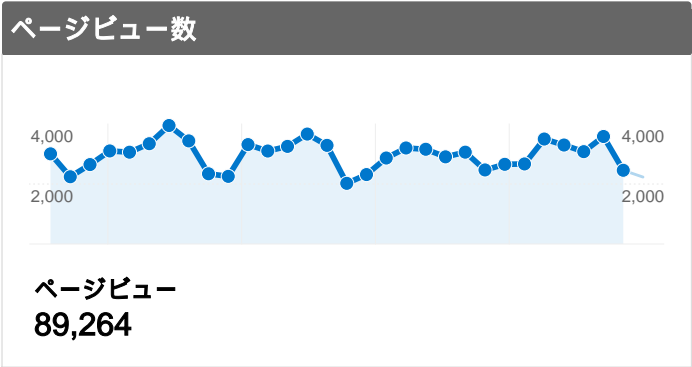

サイトの利用状況

29,666 セッション	89,264 ページビュー
3.01 平均ページビュー	00:01:18 平均サイト滞在時間
67.90% 直帰率	86.46% 新規セッション率

全ての参照元

参照元/メディア	セッション	割合
google / organic	18,772	63.28%
yahoo / organic	3,664	12.35%
(direct) / (none)	2,536	8.55%
msn / organic	1,015	3.42%
search / organic	754	2.54%

検索エンジン

キーワード	セッション	割合
ハードコピー	982	4.03%
デスクトップ メモ	523	2.15%
パソコン 裏技	395	1.62%
タスクバー	330	1.35%
画面キャプチャ	240	0.98%

閲覧開始ページ

URL	閲覧開始数	割合
/tips/tips000901.htm	2,262	7.62%
/tips/tips000804.htm	1,602	5.40%
/	1,520	5.12%
/tips/tips.htm	1,407	4.74%
/tips/tips030314.htm	1,211	4.08%