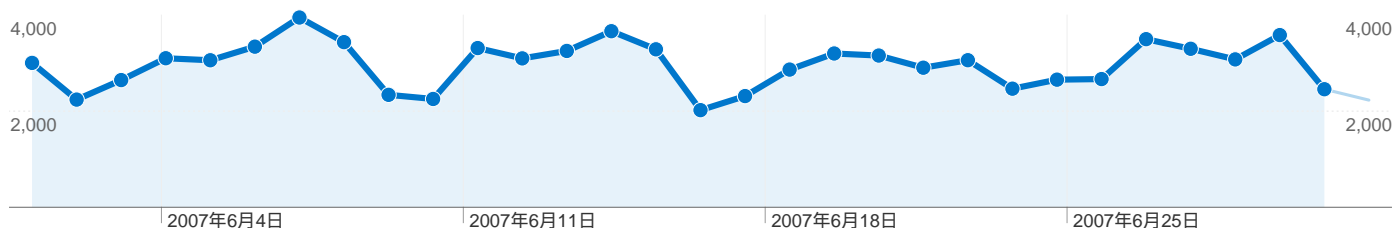

383 ページ タイトル の合計表示回数 89,264

コンテンツのパフォーマンス

ページビュー 89,264 全セッションに対する割合: 100.00%	ページ別 セッション 61,023 全セッションに対する割合: 100.00%	ページの閲覧時間 00:00:39 サイトの平均: 00:00:39 (0.00%)	直帰率 67.90% サイトの平均: 67.90% (0.00%)	離脱率 33.23% サイトの平均: 33.23% (0.00%)	$ インデックス ¥0.00 サイトの平均: ¥0.00 (0.00%)	
ページ タイトル	ページビュー	ページ別セッション	ページの閲覧時間	直帰率	離脱率	$ インデックス
パソコン裏技 FWINDOWS.com	4,985	2,221	00:00:17	28.53%	20.10%	¥0.00
メニュー・タスクバー パソコン裏技 FWINDOWS.com	3,200	1,442	00:00:24	36.85%	18.56%	¥0.00
保存・ファイル パソコンQ&A FWINDOWS.com	3,043	2,053	00:00:50	44.79%	35.23%	¥0.00
FWINDOWS.com Windows関連ライブラリ	2,941	1,870	00:00:38	44.73%	39.10%	¥0.00
パソコン画面のハードコピーをとる（画面キャプチャ）パソコン裏技 FWINDOWS.com	2,810	2,410	00:02:09	84.79%	78.01%	¥0.00
メール・インターネット パソコンQ&A FWINDOWS.com	2,764	1,886	00:01:00	54.56%	33.68%	¥0.00
パソコントラブル パソコンQ&A Windows フォーラム@nifty	2,248	1,344	00:00:58	44.69%	39.90%	¥0.00
表示・入力・画面関係 パソコンQ&A @nifty : FWINDOWS.com	2,176	1,194	00:01:04	39.33%	33.32%	¥0.00
2台のパソコンを繋ぐ（ケーブル接続編）パソコン裏技 FWINDOWS.com	2,069	1,748	00:02:55	84.11%	75.45%	¥0.00
起動・終了 パソコンQ&A FWINDOWS.com	2,067	1,457	00:00:47	45.23%	33.72%	¥0.00
ファイル パソコン裏技 FWINDOWS.com	1,694	690	00:00:24	22.45%	4.49%	¥0.00
インターネット パソコン裏技 FWINDOWS.com	1,609	807	00:00:09	34.55%	4.97%	¥0.00
起動・終了 パソコン裏技 FWINDOWS.com	1,608	812	00:00:11	25.53%	4.29%	¥0.00
ウィンドウ パソコン裏技 FWINDOWS.com	1,552	871	00:00:09	51.22%	3.93%	¥0.00
文字・アイコン パソコン裏技 FWINDOWS.com	1,506	793	00:00:10	42.35%	7.04%	¥0.00
操作 パソコン裏技 FWINDOWS.com	1,481	661	00:00:11	18.18%	3.44%	¥0.00
パソコンQ&A FWINDOWS.com	1,438	816	00:00:16	19.95%	17.18%	¥0.00
デスクトップ画面にメモを貼り付ける パソコン裏技 FWINDOWS.com	1,429	1,269	00:03:23	86.28%	82.37%	¥0.00