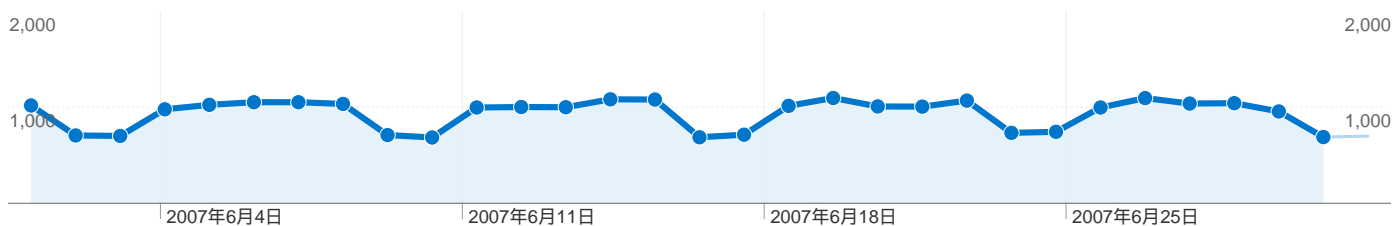

サイトの利用状況

29,666 セッション	89,264 ページビュー
3.01 平均ページビュー	00:01:18 平均サイト滞在時間
67.90% 直帰率	86.46% 新規セッション率

全ての参照元

参照元/メディア	セッション	割合
google / organic	18,772	63.28%
yahoo / organic	3,664	12.35%
(direct) / (none)	2,536	8.55%
msn / organic	1,015	3.42%
search / organic	754	2.54%

タイトル別のコンテンツ

ページ タイトル	ページビュー	割合
パソコン裏技	4,985	5.58%
メニュー・タスクバー パソコ	3,200	3.58%
保存・ファイル パソコンQ&A	3,043	3.41%
FWINDOWS.com Windows関	2,941	3.29%
パソコン画面のハードコピー	2,810	3.15%

画面の解像度

画面の解像度	セッション	割合
1024x768	14,809	49.92%
1280x1024	8,323	28.06%
1280x800	1,910	6.44%
1400x1050	768	2.59%
1280x768	675	2.28%

全ての参照元からのセッション数 29,666

8.55% ノーリファラー

9.31% 参照サイト

82.14% 検索エンジン

参照元

参照元	セッション数	割合	キーワード	セッション数	割合
google (organic)	18,772	63.28%	ハードコピー	982	4.03%
yahoo (organic)	3,664	12.35%	デスクトップ メモ	523	2.15%
(direct) ((none))	2,536	8.55%	パソコン 裏技	395	1.62%
msn (organic)	1,015	3.42%	タスクバー	330	1.35%
search (organic)	754	2.54%	画面キャプチャ	240	0.98%

89,264 ページビュー

2007年6月1日 金曜日	3.37% (3,006)
2007年6月2日 土曜日	2.51% (2,242)
2007年6月3日 日曜日	2.97% (2,648)
2007年6月4日 月曜日	3.48% (3,103)
2007年6月5日 火曜日	3.43% (3,061)
2007年6月6日 水曜日	3.75% (3,344)
2007年6月7日 木曜日	4.43% (3,951)
2007年6月8日 金曜日	3.85% (3,438)
2007年6月9日 土曜日	2.62% (2,341)
2007年6月10日 日曜日	2.53% (2,255)
2007年6月11日 月曜日	3.71% (3,315)
2007年6月12日 火曜日	3.47% (3,100)
2007年6月13日 水曜日	3.65% (3,255)
2007年6月14日 木曜日	4.11% (3,666)
2007年6月15日 金曜日	3.68% (3,289)
2007年6月16日 土曜日	2.27% (2,022)
2007年6月17日 日曜日	2.59% (2,315)
2007年6月18日 月曜日	3.21% (2,867)
2007年6月19日 火曜日	3.59% (3,202)
2007年6月20日 水曜日	3.54% (3,159)
2007年6月21日 木曜日	3.26% (2,906)
2007年6月22日 金曜日	3.43% (3,062)
2007年6月23日 土曜日	2.77% (2,469)
2007年6月24日 日曜日	2.98% (2,657)
2007年6月25日 月曜日	2.99% (2,669)
2007年6月26日 火曜日	3.92% (3,500)
2007年6月27日 水曜日	3.70% (3,300)
2007年6月28日 木曜日	3.45% (3,079)
2007年6月29日 金曜日	4.02% (3,585)
2007年6月30日 土曜日	2.75% (2,458)