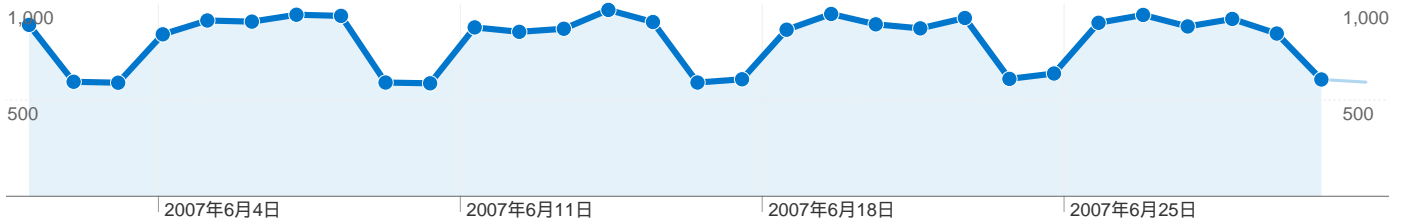

検索エンジンからの合算 セッション数 24,367、8,143 種類の キーワード

サイトの利用状況

セッション 24,367 全セッションに対する割合: 82.14%	平均ページビュー 2.80 サイトの平均: 3.01 (-6.89%)	平均サイト滞在時間 00:01:14 サイトの平均: 00:01:18 (-5.13%)	新規セッション率 88.21% サイトの平均: 86.46% (2.03%)	直帰率 69.30% サイトの平均: 67.90% (2.07%)

キーワード	セッション	平均ページビュー	平均サイト滞在時間	新規セッション率	直帰率
ハードコピー	982	2.14	00:00:41	89.61%	85.85%
デスクトップ メモ	523	1.90	00:00:52	88.15%	86.23%
パソコン 裏技	395	14.15	00:05:11	77.72%	15.19%
タスクバー	330	5.25	00:02:00	90.00%	29.70%
画面キャプチャ	240	1.28	00:00:17	92.92%	90.83%
漢字 読み	234	1.15	00:00:08	97.01%	92.31%
パソコン裏技	203	13.05	00:04:47	63.55%	15.76%
tweakui	202	1.43	00:01:08	87.13%	72.77%
シャットダウン タイマー	196	1.30	00:00:37	88.78%	90.31%
アクティブデスクトップ	173	1.78	00:00:25	90.17%	87.28%
tweak ui	167	1.97	00:00:58	87.43%	67.07%
画面のハードコピー	160	1.45	00:00:35	88.75%	90.00%
画面 ハードコピー	143	1.67	00:00:36	92.31%	88.11%
タスクバー アイコン	133	2.74	00:01:36	88.72%	72.18%
タスクバー 変更	120	3.43	00:01:30	85.00%	46.67%
スクリーンセーバー 起動	119	2.50	00:01:26	94.12%	85.71%
クロスケーブル 接続	116	1.09	00:00:27	89.66%	92.24%
拡大印刷	115	1.55	00:00:35	88.70%	86.96%
デスクトップ メモ帳	111	2.13	00:00:50	85.59%	84.68%
mswinsck.ocx	108	2.01	00:00:57	87.04%	42.59%
デスクトップ表示	107	3.30	00:01:43	83.18%	31.78%
スクリーンセーバー ショートカット	99	1.23	00:00:11	92.93%	86.87%
最近使ったファイル	99	1.26	00:00:07	89.90%	94.95%
マウスポインタ 変更	97	1.58	00:00:13	90.72%	95.88%