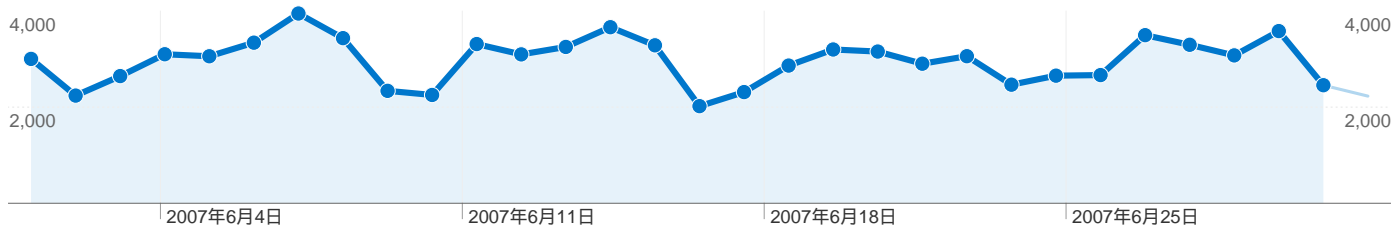

サイトの利用状況

29,666 セッション	89,264 ページビュー
3.01 平均ページビュー	00:01:18 平均サイト滞在時間
67.90% 直帰率	86.46% 新規セッション率

全ての参照元

参照元/メディア	セッション	割合
google / organic	18,772	63.28%
yahoo / organic	3,664	12.35%
(direct) / (none)	2,536	8.55%
msn / organic	1,015	3.42%
search / organic	754	2.54%

タイトル別のコンテンツ

ページ タイトル	ページビュー	割合
パソコン裏技	4,985	5.58%
メニュー・タスクバー パソコ	3,200	3.58%
保存・ファイル パソコンQ&A	3,043	3.41%
FWINDOWS.com Windows関	2,941	3.29%
パソコン画面のハードコピー	2,810	3.15%

画面の解像度

画面の解像度	セッション	割合
1024x768	14,809	49.92%
1280x1024	8,323	28.06%
1280x800	1,910	6.44%
1400x1050	768	2.59%
1280x768	675	2.28%

全ての参照元からのセッション数 29,666

8.55% ノーリファラー

9.31% 参照サイト

82.14% 検索エンジン

参照元

参照元	セッション数	割合	キーワード	セッション数	割合
google (organic)	18,772	63.28%	ハードコピー	982	4.03%
yahoo (organic)	3,664	12.35%	デスクトップ メモ	523	2.15%
(direct) ((none))	2,536	8.55%	パソコン 裏技	395	1.62%
msn (organic)	1,015	3.42%	タスクバー	330	1.35%
search (organic)	754	2.54%	画面キャプチャ	240	0.98%

89,264 ページビュー

2007年6月1日 金曜日	3.37% (3,006)
2007年6月2日 土曜日	2.51% (2,242)
2007年6月3日 日曜日	2.97% (2,648)
2007年6月4日 月曜日	3.48% (3,103)
2007年6月5日 火曜日	3.43% (3,061)
2007年6月6日 水曜日	3.75% (3,344)
2007年6月7日 木曜日	4.43% (3,951)
2007年6月8日 金曜日	3.85% (3,438)
2007年6月9日 土曜日	2.62% (2,341)
2007年6月10日 日曜日	2.53% (2,255)
2007年6月11日 月曜日	3.71% (3,315)
2007年6月12日 火曜日	3.47% (3,100)
2007年6月13日 水曜日	3.65% (3,255)
2007年6月14日 木曜日	4.11% (3,666)
2007年6月15日 金曜日	3.68% (3,289)
2007年6月16日 土曜日	2.27% (2,022)
2007年6月17日 日曜日	2.59% (2,315)
2007年6月18日 月曜日	3.21% (2,867)
2007年6月19日 火曜日	3.59% (3,202)
2007年6月20日 水曜日	3.54% (3,159)
2007年6月21日 木曜日	3.26% (2,906)
2007年6月22日 金曜日	3.43% (3,062)
2007年6月23日 土曜日	2.77% (2,469)
2007年6月24日 日曜日	2.98% (2,657)
2007年6月25日 月曜日	2.99% (2,669)
2007年6月26日 火曜日	3.92% (3,500)
2007年6月27日 水曜日	3.70% (3,300)
2007年6月28日 木曜日	3.45% (3,079)
2007年6月29日 金曜日	4.02% (3,585)
2007年6月30日 土曜日	2.75% (2,458)