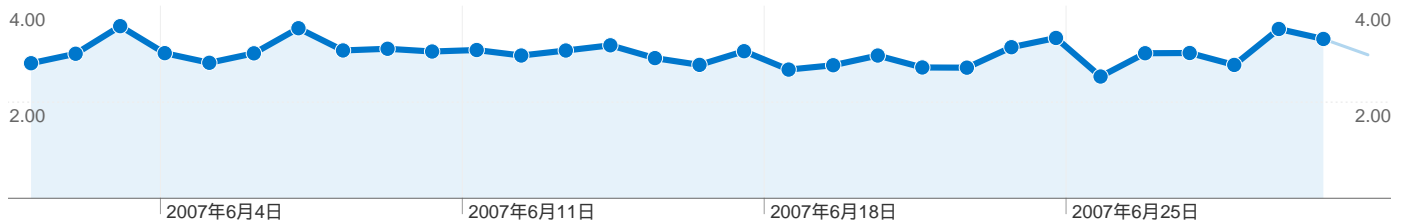

3.01 平均ページビュー

2007年6月1日金曜日	2.81
2007年6月2日土曜日	3.01
2007年6月3日日曜日	3.58
2007年6月4日月曜日	3.02
2007年6月5日火曜日	2.82
2007年6月6日水曜日	3.02
2007年6月7日木曜日	3.54
2007年6月8日金曜日	3.08
2007年6月9日土曜日	3.11
2007年6月10日日曜日	3.06
2007年6月11日月曜日	3.09
2007年6月12日火曜日	2.97
2007年6月13日水曜日	3.08
2007年6月14日木曜日	3.19
2007年6月15日金曜日	2.92
2007年6月16日土曜日	2.78
2007年6月17日日曜日	3.06
2007年6月18日月曜日	2.68
2007年6月19日火曜日	2.77
2007年6月20日水曜日	2.97
2007年6月21日木曜日	2.72
2007年6月22日金曜日	2.72
2007年6月23日土曜日	3.15
2007年6月24日日曜日	3.34
2007年6月25日月曜日	2.53
2007年6月26日火曜日	3.02
2007年6月27日水曜日	3.02
2007年6月28日木曜日	2.78
2007年6月29日金曜日	3.53
2007年6月30日土曜日	3.32