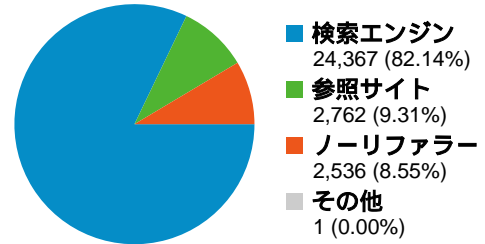

平均ページビュー数

平均ページビュー
3.01

利用ネットワーク

利用ネットワーク	セッション	割合
japan network information	9,360	31.55%
ntt communications	4,745	15.99%
ocn provided by ntt-	1,197	4.03%
japan nation-wide network of	957	3.23%
japan nation-wide network of	935	3.15%

タイトル別のコンテンツ

ページ タイトル	ページビュー	割合
パソコン裏技	4,985	5.58%
メニュー・タスクバー パソコ	3,200	3.58%
保存・ファイル パソコンQ&A	3,043	3.41%
FWINDOWS.com Windows関	2,941	3.29%
パソコン画面のハードコピー	2,810	3.15%

画面の解像度

画面の解像度	セッション	割合
1024x768	14,809	49.92%
1280x1024	8,323	28.06%
1280x800	1,910	6.44%
1400x1050	768	2.59%
1280x768	675	2.28%

全ての参照元からのセッション数 29,666

8.55% ノーリファラー

9.31% 参照サイト

82.14% 検索エンジン

参照元

参照元	セッション数	割合	キーワード	セッション数	割合
google (organic)	18,772	63.28%	ハードコピー	982	4.03%
yahoo (organic)	3,664	12.35%	デスクトップ メモ	523	2.15%
(direct) ((none))	2,536	8.55%	パソコン 裏技	395	1.62%
msn (organic)	1,015	3.42%	タスクバー	330	1.35%
search (organic)	754	2.54%	画面キャプチャ	240	0.98%

89,264 ページビュー

2007年6月1日 金曜日	3.37% (3,006)
2007年6月2日 土曜日	2.51% (2,242)
2007年6月3日 日曜日	2.97% (2,648)
2007年6月4日 月曜日	3.48% (3,103)
2007年6月5日 火曜日	3.43% (3,061)
2007年6月6日 水曜日	3.75% (3,344)
2007年6月7日 木曜日	4.43% (3,951)
2007年6月8日 金曜日	3.85% (3,438)
2007年6月9日 土曜日	2.62% (2,341)
2007年6月10日 日曜日	2.53% (2,255)
2007年6月11日 月曜日	3.71% (3,315)
2007年6月12日 火曜日	3.47% (3,100)
2007年6月13日 水曜日	3.65% (3,255)
2007年6月14日 木曜日	4.11% (3,666)
2007年6月15日 金曜日	3.68% (3,289)
2007年6月16日 土曜日	2.27% (2,022)
2007年6月17日 日曜日	2.59% (2,315)
2007年6月18日 月曜日	3.21% (2,867)
2007年6月19日 火曜日	3.59% (3,202)
2007年6月20日 水曜日	3.54% (3,159)
2007年6月21日 木曜日	3.26% (2,906)
2007年6月22日 金曜日	3.43% (3,062)
2007年6月23日 土曜日	2.77% (2,469)
2007年6月24日 日曜日	2.98% (2,657)
2007年6月25日 月曜日	2.99% (2,669)
2007年6月26日 火曜日	3.92% (3,500)
2007年6月27日 水曜日	3.70% (3,300)
2007年6月28日 木曜日	3.45% (3,079)
2007年6月29日 金曜日	4.02% (3,585)
2007年6月30日 土曜日	2.75% (2,458)