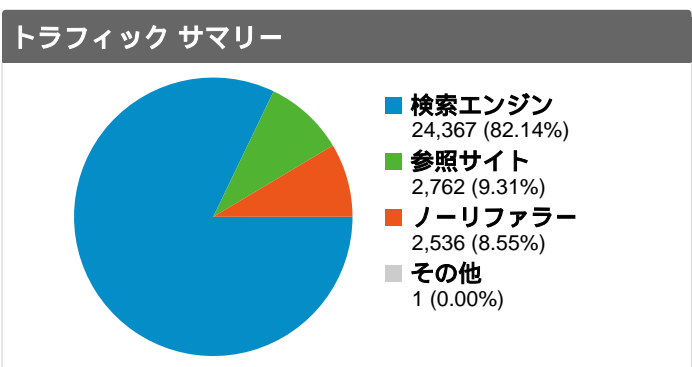

サイトの利用状況

29,666 セッション	89,264 ページビュー
3.01 平均ページビュー	00:01:18 平均サイト滞在時間
67.90% 直帰率	86.46% 新規セッション率

全ての参照元

参照元/メディア	セッション	割合
google / organic	18,772	63.28%
yahoo / organic	3,664	12.35%
(direct) / (none)	2,536	8.55%
msn / organic	1,015	3.42%
search / organic	754	2.54%

検索エンジン

キーワード	セッション	割合
ハードコピー	982	4.03%
デスクトップ メモ	523	2.15%
パソコン 裏技	395	1.62%
タスクバー	330	1.35%
画面キャプチャ	240	0.98%

閲覧開始ページ

URL	閲覧開始数	割合
/tips/tips000901.htm	2,262	7.62%
/tips/tips000804.htm	1,602	5.40%
/	1,520	5.12%
/tips/tips.htm	1,407	4.74%
/tips/tips030314.htm	1,211	4.08%

平均ページビュー数

平均ページビュー
3.01

利用ネットワーク

利用ネットワーク	セッション	割合
japan network information	9,360	31.55%
ntt communications	4,745	15.99%
ocn provided by ntt-	1,197	4.03%
japan nation-wide network of	957	3.23%
japan nation-wide network of	935	3.15%