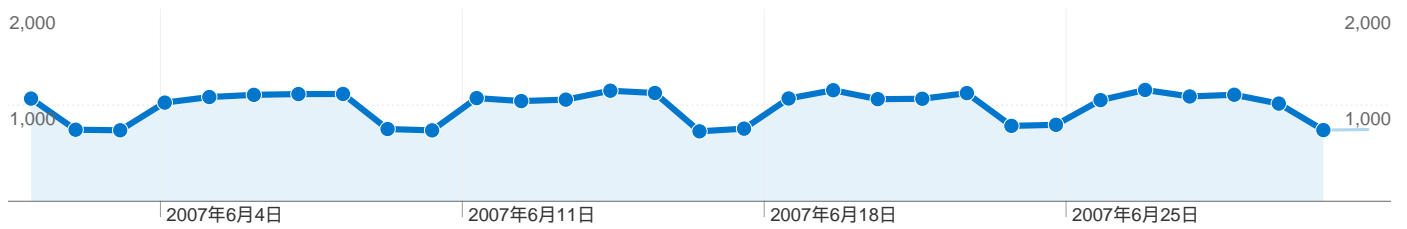

サイトの利用状況

29,666 セッション	89,264 ページビュー
3.01 平均ページビュー	00:01:18 平均サイト滞在時間
67.90% 直帰率	86.46% 新規セッション率

全ての参照元

参照元/メディア	セッション	割合
google / organic	18,772	63.28%
yahoo / organic	3,664	12.35%
(direct) / (none)	2,536	8.55%
msn / organic	1,015	3.42%
search / organic	754	2.54%

検索エンジン

キーワード	セッション	割合
ハードコピー	982	4.03%
デスクトップ メモ	523	2.15%
パソコン 裏技	395	1.62%
タスクバー	330	1.35%
画面キャプチャ	240	0.98%

閲覧開始ページ

URL	閲覧開始数	割合
/tips/tips000901.htm	2,262	7.62%
/tips/tips000804.htm	1,602	5.40%
/	1,520	5.12%
/tips/tips.htm	1,407	4.74%
/tips/tips030314.htm	1,211	4.08%

平均ページビュー数

平均ページビュー
3.01

利用ネットワーク

利用ネットワーク	セッション	割合
japan network information	9,360	31.55%
ntt communications	4,745	15.99%
ocn provided by ntt-	1,197	4.03%
japan nation-wide network of	957	3.23%
japan nation-wide network of	935	3.15%

タイトル別のコンテンツ

ページ タイトル	ページビュー	割合
パソコン裏技	4,985	5.58%
メニュー・タスクバー パソコ	3,200	3.58%
保存・ファイル パソコンQ&A	3,043	3.41%
FWINDOWS.com Windows関	2,941	3.29%
パソコン画面のハードコピー	2,810	3.15%

画面の解像度

画面の解像度	セッション	割合
1024x768	14,809	49.92%
1280x1024	8,323	28.06%
1280x800	1,910	6.44%
1400x1050	768	2.59%
1280x768	675	2.28%