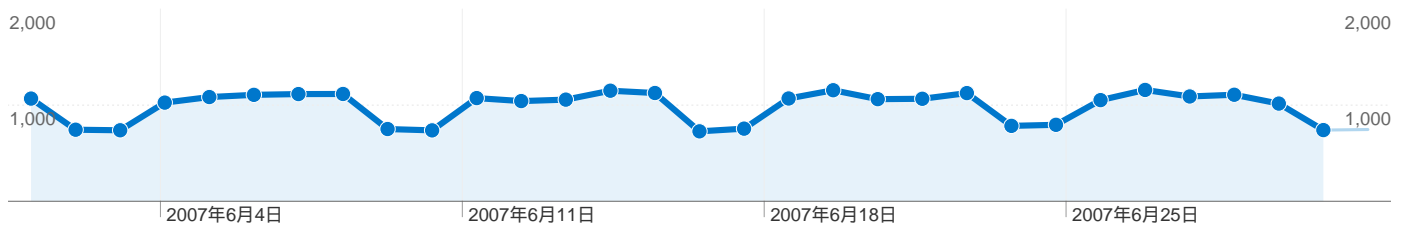

セッション数 29,666、1,759 種類の利用ネットワーク

サイトの利用状況

セッション 29,666 全セッションに対する割合: 100.00%	平均ページビュー 3.01 サイトの平均: 3.01 (0.00%)	平均サイト滞在時間 00:01:18 サイトの平均: 00:01:18 (0.00%)	新規セッション率 86.46% サイトの平均: 86.46% (0.00%)	直帰率 67.90% サイトの平均: 67.90% (0.00%)	
利用ネットワーク	セッション	平均ページビュー	平均サイト滞在時間	新規セッション率	直帰率
japan network information center	9,360	2.85	00:01:15	85.65%	69.04%
ntt communications corporation	4,745	3.21	00:01:29	85.75%	66.28%
ocn provided by ntt-communications which is isp	1,197	3.23	00:01:18	85.88%	66.08%
japan nation-wide network of softbank bb corp	957	3.11	00:01:20	87.04%	66.56%
japan nation-wide network of softbank bb corp.	935	3.64	00:01:29	87.59%	66.42%
ucom corp.	863	2.37	00:01:04	87.95%	73.81%
fujitsu limited	843	2.61	00:01:06	89.56%	70.58%
kddi corporation	785	2.80	00:01:00	87.52%	67.77%
softbank bb corp	532	3.31	00:01:37	87.97%	64.85%
nec biglobe ltd.	502	3.17	00:01:25	86.85%	66.33%
k-opticom corporation	486	2.92	00:01:18	88.48%	66.26%
nec corporation	462	3.38	00:01:24	84.63%	65.58%
@home network japan	394	3.87	00:01:08	82.74%	66.75%
kddi corpl address for spam or abuse complaints	242	2.28	00:00:50	81.40%	71.07%
internet initiative japan inc.	215	2.32	00:00:42	85.58%	72.56%
so-net entertainment corporation	207	2.85	00:01:00	90.34%	71.50%
global solution k.k.	198	2.52	00:01:09	85.86%	67.68%
asahi net inc.	177	2.37	00:00:53	84.75%	73.45%
fujitsu ltd.	173	2.29	00:01:04	87.86%	68.21%
kyushu telecommunication network co. inc.	159	3.64	00:01:20	89.94%	62.89%
ntt smartconnect corporation	119	3.08	00:01:21	90.76%	59.66%
kansai multimedia service company	116	3.61	00:01:59	84.48%	66.38%