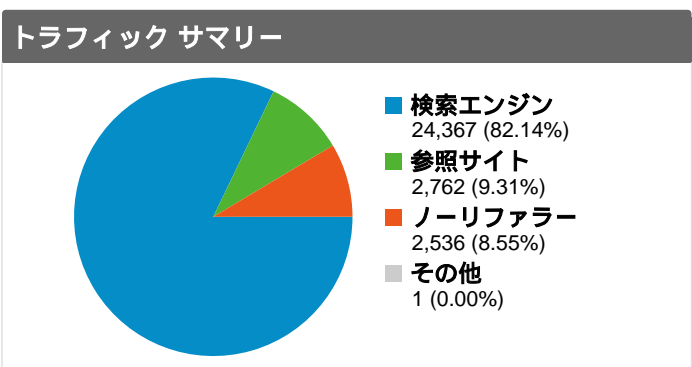

サイトの利用状況

29,666 セッション	89,264 ページビュー
3.01 平均ページビュー	00:01:18 平均サイト滞在時間
67.90% 直帰率	86.46% 新規セッション率

全ての参照元

参照元/メディア	セッション	割合
google / organic	18,772	63.28%
yahoo / organic	3,664	12.35%
(direct) / (none)	2,536	8.55%
msn / organic	1,015	3.42%
search / organic	754	2.54%

検索エンジン

キーワード	セッション	割合
ハードコピー	982	4.03%
デスクトップ メモ	523	2.15%
パソコン 裏技	395	1.62%
タスクバー	330	1.35%
画面キャプチャ	240	0.98%

閲覧開始ページ

URL	閲覧開始数	割合
/tips/tips000901.htm	2,262	7.62%
/tips/tips000804.htm	1,602	5.40%
/	1,520	5.12%
/tips/tips.htm	1,407	4.74%
/tips/tips030314.htm	1,211	4.08%

平均ページビュー数

平均ページビュー
3.01

タイトル別のコンテンツ

ページタイトル	ページビュー	割合
パソコン裏技	4,985	5.58%
メニュー・タスクバー パソコ	3,200	3.58%
保存・ファイル パソコンQ&A	3,043	3.41%
FWINDOWS.com Windows関	2,941	3.29%
パソコン画面のハードコピー	2,810	3.15%

利用ネットワーク

利用ネットワーク	セッション	割合
japan network information	9,360	31.55%
ntt communications	4,745	15.99%
ocn provided by ntt-	1,197	4.03%
japan nation-wide network of	957	3.23%
japan nation-wide network of	935	3.15%