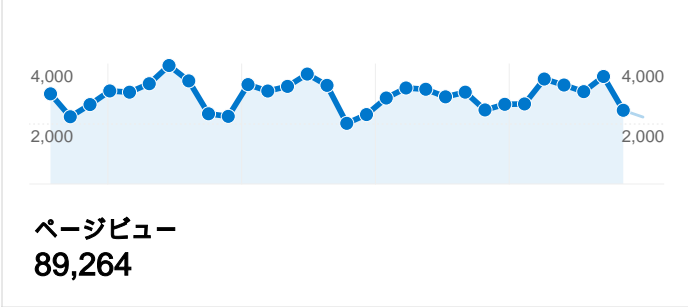

サイトの利用状況

29,666 セッション	89,264 ページビュー
3.01 平均ページビュー	00:01:18 平均サイト滞在時間
67.90% 直帰率	86.46% 新規セッション率

トラフィック サマリー

全ての参照元

参照元/メディア	セッション	割合
google / organic	18,772	63.28%
yahoo / organic	3,664	12.35%
(direct) / (none)	2,536	8.55%
msn / organic	1,015	3.42%
search / organic	754	2.54%

ページビュー数

検索エンジン

キーワード	セッション	割合
ハードコピー	982	4.03%
デスクトップ メモ	523	2.15%
パソコン 裏技	395	1.62%
タスクバー	330	1.35%
画面キャプチャ	240	0.98%

ユニーク ユーザー数

閲覧開始ページ

URL	閲覧開始数	割合
/tips/tips000901.htm	2,262	7.62%
/tips/tips000804.htm	1,602	5.40%
/	1,520	5.12%
/tips/tips.htm	1,407	4.74%
/tips/tips030314.htm	1,211	4.08%

画面の解像度

画面の解像度	セッション	割合
1024x768	14,809	49.92%
1280x1024	8,323	28.06%
1280x800	1,910	6.44%
1400x1050	768	2.59%
1280x768	675	2.28%

アクセス全般について

ホームページのアクセス数は落ち着いており、上昇も下降もしていません。週末にアクセス数が減少する傾向にも変化はありません。ネットマーケットが拡大していることを考えると利用が減少していると解釈することもできますので、より活性化するようコンテンツを充実する必要があります。

検索エンジン対策(SEO)について

新規顧客の獲得率が86.46%と驚異的な数字ではありますが、それがリピーターに結びついておらず、全体のアクセス数が増加しない原因となっています。また、ホームページを閲覧した方の直帰率(最初のページだけを訪問して回遊しない人の率)の平均値が67.90%と高いため、検索エンジンにて目的のコンテンツを見つけ、問題の解決をしたのち、直ちに検索エンジンなどに戻っていることが数字的に現れています。サイト内での顧客の回遊性の向上対策が必要と思われます。