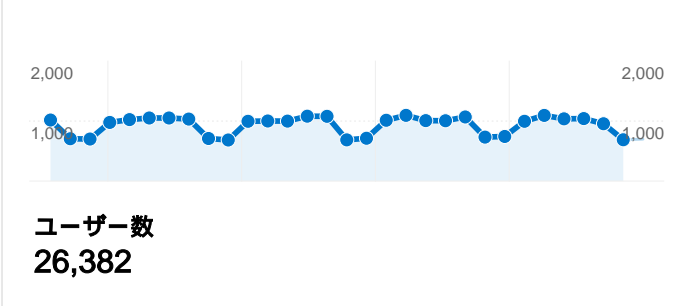

サイトの利用状況

29,666 セッション	89,264 ページビュー
3.01 平均ページビュー	00:01:18 平均サイト滞在時間
67.90% 直帰率	86.46% 新規セッション率

トラフィック サマリー

全ての参照元

参照元/メディア	セッション	割合
google / organic	18,772	63.28%
yahoo / organic	3,664	12.35%
(direct) / (none)	2,536	8.55%
msn / organic	1,015	3.42%
search / organic	754	2.54%

ページビュー数

検索エンジン

キーワード	セッション	割合
ハードコピー	982	4.03%
デスクトップ メモ	523	2.15%
パソコン 裏技	395	1.62%
タスクバー	330	1.35%
画面キャプチャ	240	0.98%

ユニーク ユーザー数

閲覧開始ページ

URL	閲覧開始数	割合
/tips/tips000901.htm	2,262	7.62%
/tips/tips000804.htm	1,602	5.40%
/	1,520	5.12%
/tips/tips.htm	1,407	4.74%
/tips/tips030314.htm	1,211	4.08%

画面の解像度

画面の解像度	セッション	割合
1024x768	14,809	49.92%
1280x1024	8,323	28.06%
1280x800	1,910	6.44%
1400x1050	768	2.59%
1280x768	675	2.28%

アクセス全般について

ホームページのアクセス数は落ち着いており、上昇も下降もしていません。週末にアクセス数が減少する傾向にも変化はありません。ネットマーケットが拡大していることを考えると利用が減少していると解釈することもできますので、より活性化するようコンテンツを充実する必要があります。

検索エンジン対策(SEO)について

新規顧客の獲得率が86.46%と驚異的な数字ではありますが、それがリピーターに結びついておらず、全体のアクセス数が増加しない原因となっています。また、ホームページを閲覧した方の直帰率(最初のページだけを訪問して回遊しない人の率)の平均値が67.90%と高いため、検索エンジンにて目的のコンテンツを見つけ、問題の解決をしたのち、直ちに検索エンジンなどに戻っていることが数字的に現れています。サイト内での顧客の回遊性の向上対策が必要と思われます。