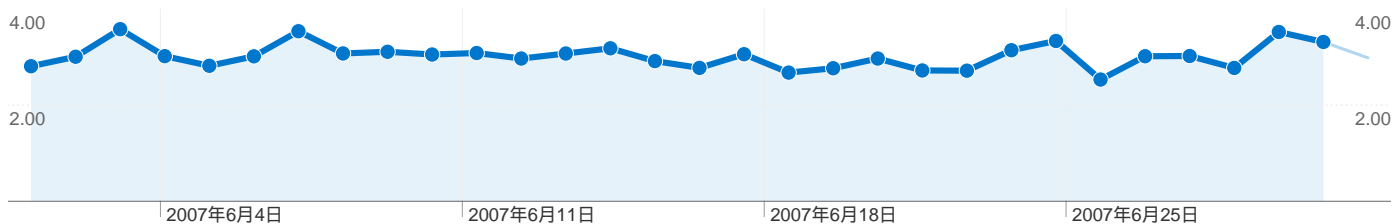

3.01 平均ページビュー

2007年6月1日 金曜日	2.81
2007年6月2日 土曜日	3.01
2007年6月3日 日曜日	3.58
2007年6月4日 月曜日	3.02
2007年6月5日 火曜日	2.82
2007年6月6日 水曜日	3.02
2007年6月7日 木曜日	3.54
2007年6月8日 金曜日	3.08
2007年6月9日 土曜日	3.11
2007年6月10日 日曜日	3.06
2007年6月11日 月曜日	3.09
2007年6月12日 火曜日	2.97
2007年6月13日 水曜日	3.08
2007年6月14日 木曜日	3.19
2007年6月15日 金曜日	2.92
2007年6月16日 土曜日	2.78
2007年6月17日 日曜日	3.06
2007年6月18日 月曜日	2.68
2007年6月19日 火曜日	2.77
2007年6月20日 水曜日	2.97
2007年6月21日 木曜日	2.72
2007年6月22日 金曜日	2.72
2007年6月23日 土曜日	3.15
2007年6月24日 日曜日	3.34
2007年6月25日 月曜日	2.53
2007年6月26日 火曜日	3.02
2007年6月27日 水曜日	3.02
2007年6月28日 木曜日	2.78
2007年6月29日 金曜日	3.53
2007年6月30日 土曜日	3.32