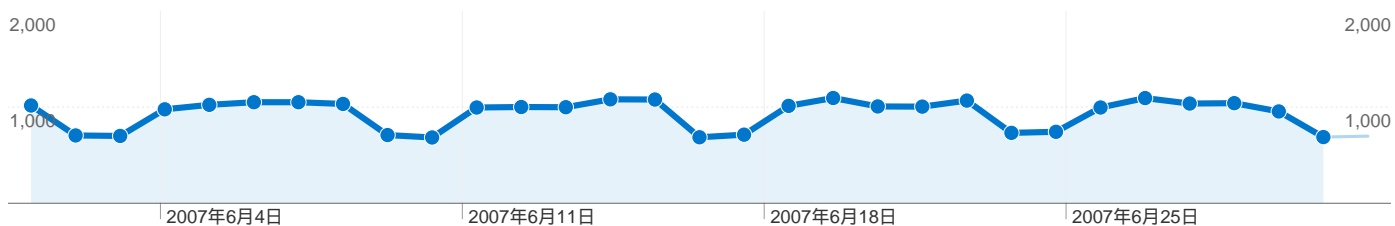

画面の解像度

画面の解像度	セッション	割合
1024x768	14,809	49.92%
1280x1024	8,323	28.06%
1280x800	1,910	6.44%
1400x1050	768	2.59%
1280x768	675	2.28%

アクセス全般について

ホームページのアクセス数は落ち着いており、上昇も下降もしていません。週末にアクセス数が減少する傾向にも変化はありません。ネットマーケットが拡大していることを考えると利用が減少していると解釈することもできますので、より活性化するようコンテンツを充実する必要があります。

検索エンジン対策(SEO)について

新規顧客の獲得率が86.46%と驚異的な数字ではありますが、それがリピーターに結びついておらず、全体のアクセス数が増加しない原因となっています。また、ホームページを閲覧した方の直帰率(最初のページだけを訪問して回遊しない人の率)の平均値が67.90%と高いため、検索エンジンにて目的のコンテンツを見つけ、問題の解決をしたのち、直ちに検索エンジンなどに戻っていることが数字的に現れています。サイト内での顧客の回遊性の向上対策が必要と思われます。

全ての参照元からのセッション数 29,666

8.55% ノーリファラー

9.31% 参照サイト

82.14% 検索エンジン

参照元

参照元	セッション数	割合	キーワード	セッション数	割合
google (organic)	18,772	63.28%	ハードコピー	982	4.03%
yahoo (organic)	3,664	12.35%	デスクトップ メモ	523	2.15%
(direct) ((none))	2,536	8.55%	パソコン 裏技	395	1.62%
msn (organic)	1,015	3.42%	タスクバー	330	1.35%
search (organic)	754	2.54%	画面キャプチャ	240	0.98%

89,264 ページビュー

2007年6月1日金曜日	3.37% (3,006)
2007年6月2日土曜日	2.51% (2,242)
2007年6月3日日曜日	2.97% (2,648)
2007年6月4日月曜日	3.48% (3,103)
2007年6月5日火曜日	3.43% (3,061)
2007年6月6日水曜日	3.75% (3,344)
2007年6月7日木曜日	4.43% (3,951)
2007年6月8日金曜日	3.85% (3,438)
2007年6月9日土曜日	2.62% (2,341)
2007年6月10日日曜日	2.53% (2,255)
2007年6月11日月曜日	3.71% (3,315)
2007年6月12日火曜日	3.47% (3,100)
2007年6月13日水曜日	3.65% (3,255)
2007年6月14日木曜日	4.11% (3,666)
2007年6月15日金曜日	3.68% (3,289)
2007年6月16日土曜日	2.27% (2,022)
2007年6月17日日曜日	2.59% (2,315)
2007年6月18日月曜日	3.21% (2,867)
2007年6月19日火曜日	3.59% (3,202)
2007年6月20日水曜日	3.54% (3,159)
2007年6月21日木曜日	3.26% (2,906)
2007年6月22日金曜日	3.43% (3,062)
2007年6月23日土曜日	2.77% (2,469)
2007年6月24日日曜日	2.98% (2,657)
2007年6月25日月曜日	2.99% (2,669)
2007年6月26日火曜日	3.92% (3,500)
2007年6月27日水曜日	3.70% (3,300)
2007年6月28日木曜日	3.45% (3,079)
2007年6月29日金曜日	4.02% (3,585)
2007年6月30日土曜日	2.75% (2,458)