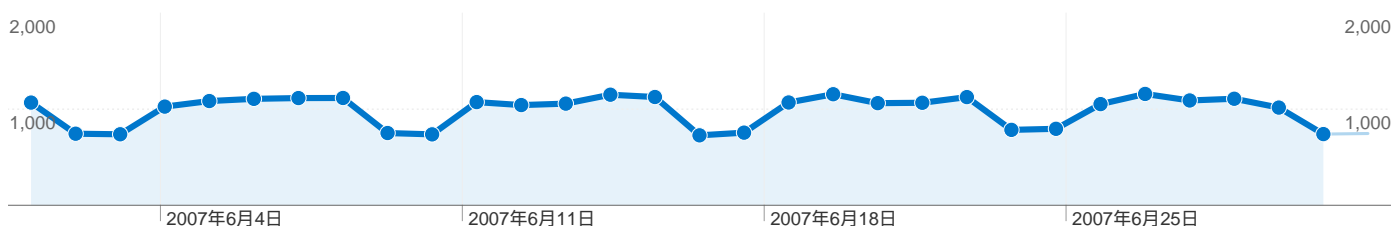

セッション数 29,666、83 種類の 画面の解像度

サイトの利用状況

画面の解像度	セッション	平均ページビュー	平均サイト滞在時間	新規セッション率	直帰率
1024x768	14,809	3.28	00:01:28	86.16%	65.48%
1280x1024	8,323	2.77	00:01:07	87.30%	70.54%
1280x800	1,910	2.86	00:01:16	83.35%	68.64%
1400x1050	768	2.57	00:01:00	88.80%	74.74%
1280x768	675	3.69	00:01:40	85.48%	66.07%
1600x1200	579	2.03	00:00:44	84.63%	74.27%
1152x864	500	2.77	00:01:27	83.20%	67.20%
1680x1050	499	2.21	00:00:46	87.98%	74.35%
1440x900	413	2.48	00:00:54	88.38%	73.37%
800x600	354	3.27	00:01:29	87.01%	62.71%
1280x960	241	3.22	00:01:28	83.40%	64.73%
1920x1200	237	1.64	00:00:40	93.67%	77.22%
1360x768	77	2.34	00:01:16	90.91%	74.03%
1366x768	53	2.53	00:00:45	92.45%	71.70%
640x480	22	2.68	00:01:12	100.00%	68.18%
2560x1024	13	1.23	00:00:03	100.00%	76.92%
1120x840	12	2.58	00:02:07	100.00%	50.00%
1280x854	12	1.25	00:02:42	83.33%	75.00%
1024x1280	12	1.42	00:02:18	91.67%	66.67%
1024x600	11	2.18	00:00:45	81.82%	72.73%
1280x720	10	1.40	00:01:21	90.00%	70.00%
1600x1024	9	1.33	00:02:48	77.78%	77.78%
1152x870	8	2.00	00:03:36	87.50%	37.50%
1920x1440	7	1.00	00:00:00	100.00%	100.00%