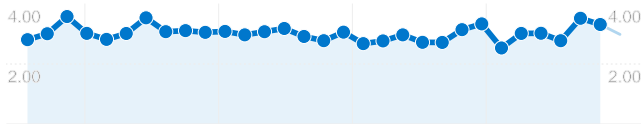

サイトの利用状況

29,666 セッション	89,264 ページビュー
3.01 平均ページビュー	00:01:18 平均サイト滞在時間
67.90% 直帰率	86.46% 新規セッション率

全ての参照元

参照元/メディア	セッション	割合
google / organic	18,772	63.28%
yahoo / organic	3,664	12.35%
(direct) / (none)	2,536	8.55%
msn / organic	1,015	3.42%
search / organic	754	2.54%

検索エンジン

キーワード	セッション	割合
ハードコピー	982	4.03%
デスクトップ メモ	523	2.15%
パソコン 裏技	395	1.62%
タスクバー	330	1.35%
画面キャプチャ	240	0.98%

閲覧開始ページ

URL	閲覧開始数	割合
/tips/tips000901.htm	2,262	7.62%
/tips/tips000804.htm	1,602	5.40%
/	1,520	5.12%
/tips/tips.htm	1,407	4.74%
/tips/tips030314.htm	1,211	4.08%

平均ページビュー数

平均ページビュー
3.01

タイトル別のコンテンツ

ページタイトル	ページビュー	割合
パソコン裏技	4,985	5.58%
メニュー・タスクバー パソコ	3,200	3.58%
保存・ファイル パソコンQ&A	3,043	3.41%
FWINDOWS.com Windows関	2,941	3.29%
パソコン画面のハードコピー	2,810	3.15%

利用ネットワーク

利用ネットワーク	セッション	割合
japan network information	9,360	31.55%
ntt communications	4,745	15.99%
ocn provided by ntt-	1,197	4.03%
japan nation-wide network of	957	3.23%
japan nation-wide network of	935	3.15%

検索エンジン対策(SEO)について

新規顧客の獲得率が86.46%と驚異的な数字ではありますが、それがリピーターに結びついておらず、全体のアクセス数が増加しない原因となっています。また、ホームページを閲覧した方の直帰率(最初のページだけを訪問して回遊しない人の率)の平均値が67.90%と高いため、検索エンジンにて目的のコンテンツを見つけ、問題の解決をしたのち、直ちに検索エンジンなどに戻っていることが数字的に現れています。サイト内での顧客の回遊性の向上対策が必要と思われます。