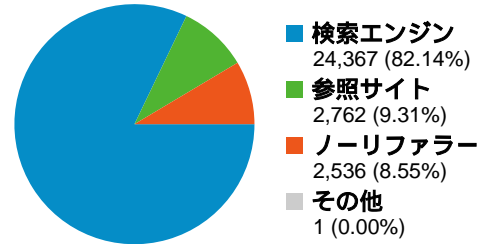

画面の解像度

画面の解像度	セッション	割合
1024x768	14,809	49.92%
1280x1024	8,323	28.06%
1280x800	1,910	6.44%
1400x1050	768	2.59%
1280x768	675	2.28%

アクセス全般について

ホームページのアクセス数は落ち着いており、上昇も下降もしていません。週末にアクセス数が減少する傾向にも変化はありません。ネットマーケットが拡大していることを考えると利用が減少していると解釈することもできますので、より活性化するようコンテンツを充実する必要があります。

検索エンジン対策(SEO)について

新規顧客の獲得率が86.46%と驚異的な数字ではありますが、それがリピーターに結びついておらず、全体のアクセス数が増加しない原因となっています。また、ホームページを閲覧した方の直帰率(最初のページだけを訪問して回遊しない人の率)の平均値が67.90%と高いため、検索エンジンにて目的のコンテンツを見つけ、問題の解決をしたのち、直ちに検索エンジンなどに戻っていることが数字的に現れています。サイト内での顧客の回遊性の向上対策が必要と思われます。

全ての参照元からのセッション数 29,666

8.55% ノーリファラー

9.31% 参照サイト

82.14% 検索エンジン

参照元

参照元	セッション数	割合	キーワード	セッション数	割合
google (organic)	18,772	63.28%	ハードコピー	982	4.03%
yahoo (organic)	3,664	12.35%	デスクトップ メモ	523	2.15%
(direct) ((none))	2,536	8.55%	パソコン 裏技	395	1.62%
msn (organic)	1,015	3.42%	タスクバー	330	1.35%
search (organic)	754	2.54%	画面キャプチャ	240	0.98%

89,264 ページビュー

2007年6月1日金曜日	3.37% (3,006)
2007年6月2日土曜日	2.51% (2,242)
2007年6月3日日曜日	2.97% (2,648)
2007年6月4日月曜日	3.48% (3,103)
2007年6月5日火曜日	3.43% (3,061)
2007年6月6日水曜日	3.75% (3,344)
2007年6月7日木曜日	4.43% (3,951)
2007年6月8日金曜日	3.85% (3,438)
2007年6月9日土曜日	2.62% (2,341)
2007年6月10日日曜日	2.53% (2,255)
2007年6月11日月曜日	3.71% (3,315)
2007年6月12日火曜日	3.47% (3,100)
2007年6月13日水曜日	3.65% (3,255)
2007年6月14日木曜日	4.11% (3,666)
2007年6月15日金曜日	3.68% (3,289)
2007年6月16日土曜日	2.27% (2,022)
2007年6月17日日曜日	2.59% (2,315)
2007年6月18日月曜日	3.21% (2,867)
2007年6月19日火曜日	3.59% (3,202)
2007年6月20日水曜日	3.54% (3,159)
2007年6月21日木曜日	3.26% (2,906)
2007年6月22日金曜日	3.43% (3,062)
2007年6月23日土曜日	2.77% (2,469)
2007年6月24日日曜日	2.98% (2,657)
2007年6月25日月曜日	2.99% (2,669)
2007年6月26日火曜日	3.92% (3,500)
2007年6月27日水曜日	3.70% (3,300)
2007年6月28日木曜日	3.45% (3,079)
2007年6月29日金曜日	4.02% (3,585)
2007年6月30日土曜日	2.75% (2,458)