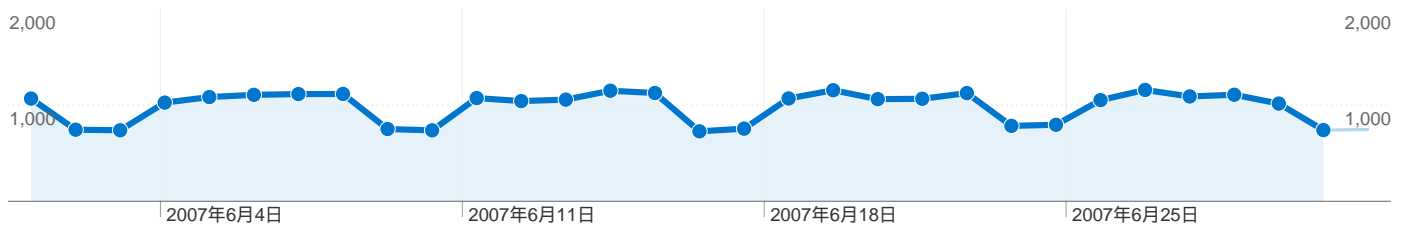

サイトの利用状況

29,666 セッション	89,264 ページビュー
3.01 平均ページビュー	00:01:18 平均サイト滞在時間
67.90% 直帰率	86.46% 新規セッション率

全ての参照元

参照元/メディア	セッション	割合
google / organic	18,772	63.28%
yahoo / organic	3,664	12.35%
(direct) / (none)	2,536	8.55%
msn / organic	1,015	3.42%
search / organic	754	2.54%

平均ページビュー数

平均ページビュー
3.01

タイトル別のコンテンツ

ページタイトル	ページビュー	割合
パソコン裏技	4,985	5.58%
メニュー・タスクバー パソコ	3,200	3.58%
保存・ファイル パソコンQ&A	3,043	3.41%
FWINDOWS.com Windows関	2,941	3.29%
パソコン画面のハードコピー	2,810	3.15%

利用ネットワーク

利用ネットワーク	セッション	割合
japan network information	9,360	31.55%
ntt communications	4,745	15.99%
ocn provided by ntt-	1,197	4.03%
japan nation-wide network of	957	3.23%
japan nation-wide network of	935	3.15%

画面の解像度

画面の解像度	セッション	割合
1024x768	14,809	49.92%
1280x1024	8,323	28.06%
1280x800	1,910	6.44%
1400x1050	768	2.59%
1280x768	675	2.28%

アクセス全般について

ホームページのアクセス数は落ち着いており、上昇も下降もしていません。週末にアクセス数が減少する傾向にも変化はありません。ネットマーケットが拡大していることを考えると利用が減少していると解釈することもできますので、より活性化するようコンテンツを充実する必要があります。

検索エンジン対策(SEO)について

新規顧客の獲得率が86.46%と驚異的な数字ではありますが、それがリピーターに結びついておらず、全体のアクセス数が増加しない原因となっています。また、ホームページを閲覧した方の直帰率(最初のページだけを訪問して回遊しない人の率)の平均値が67.90%と高いため、検索エンジンにて目的のコンテンツを見つけ、問題の解決をしたのち、直ちに検索エンジンなどに戻っていることが数字的に現れています。サイト内での顧客の回遊性の向上対策が必要と思われます。