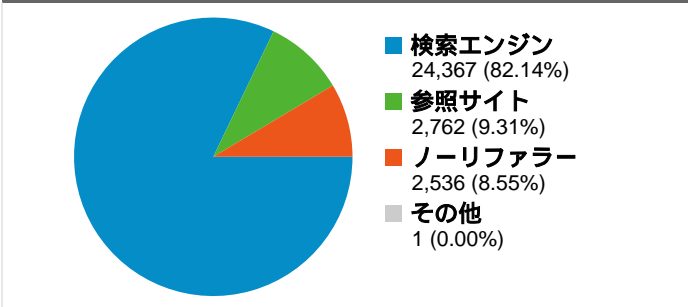

サイトの利用状況

29,666 セッション	89,264 ページビュー
3.01 平均ページビュー	00:01:18 平均サイト滞在時間
67.90% 直帰率	86.46% 新規セッション率

トラフィック サマリー

全ての参照元

参照元/メディア	セッション	割合
google / organic	18,772	63.28%
yahoo / organic	3,664	12.35%
(direct) / (none)	2,536	8.55%
msn / organic	1,015	3.42%
search / organic	754	2.54%

ページビュー数

検索エンジン

キーワード	セッション	割合
ハードコピー	982	4.03%
デスクトップ メモ	523	2.15%
パソコン 裏技	395	1.62%
タスクバー	330	1.35%
画面キャプチャ	240	0.98%

ユニーク ユーザー数

閲覧開始ページ

URL	閲覧開始数	割合
/tips/tips000901.htm	2,262	7.62%
/tips/tips000804.htm	1,602	5.40%
/	1,520	5.12%
/tips/tips.htm	1,407	4.74%
/tips/tips030314.htm	1,211	4.08%

平均ページビュー数

平均ページビュー
3.01

タイトル別のコンテンツ

ページ タイトル	ページビュー	割合
パソコン裏技	4,985	5.58%
メニュー・タスクバー パソコ	3,200	3.58%
保存・ファイル パソコンQ&A	3,043	3.41%
FWINDOWS.com Windows関	2,941	3.29%
パソコン画面のハードコピー	2,810	3.15%

利用ネットワーク

利用ネットワーク	セッション	割合
japan network information	9,360	31.55%
ntt communications	4,745	15.99%
ocn provided by ntt-	1,197	4.03%
japan nation-wide network of	957	3.23%
japan nation-wide network of	935	3.15%