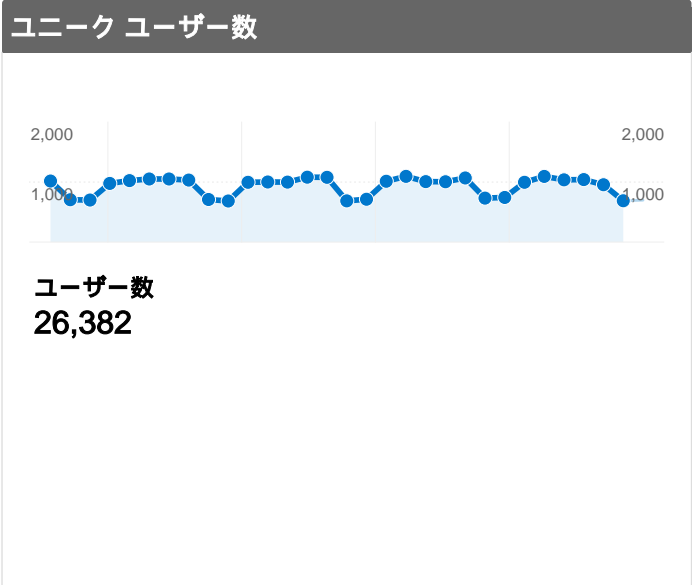

サイトの利用状況

29,666 セッション	89,264 ページビュー
3.01 平均ページビュー	00:01:18 平均サイト滞在時間
67.90% 直帰率	86.46% 新規セッション率

全ての参照元

参照元/メディア	セッション	割合
google / organic	18,772	63.28%
yahoo / organic	3,664	12.35%
(direct) / (none)	2,536	8.55%
msn / organic	1,015	3.42%
search / organic	754	2.54%

検索エンジン

キーワード	セッション	割合
ハードコピー	982	4.03%
デスクトップ メモ	523	2.15%
パソコン 裏技	395	1.62%
タスクバー	330	1.35%
画面キャプチャ	240	0.98%

閲覧開始ページ

URL	閲覧開始数	割合
/tips/tips000901.htm	2,262	7.62%
/tips/tips000804.htm	1,602	5.40%
/	1,520	5.12%
/tips/tips.htm	1,407	4.74%
/tips/tips030314.htm	1,211	4.08%

画面の解像度

画面の解像度	セッション	割合
1024x768	14,809	49.92%
1280x1024	8,323	28.06%
1280x800	1,910	6.44%
1400x1050	768	2.59%
1280x768	675	2.28%

アクセス全般について

ホームページのアクセス数は落ち着いており、上昇も下降もしていません。週末にアクセス数が減少する傾向にも変化はありません。ネットマーケットが拡大していることを考えると利用が減少していると解釈することもできますので、より活性化するようコンテンツを充実する必要があります。

検索エンジン対策(SEO)について

新規顧客の獲得率が86.46%と驚異的な数字ではありますが、それがリピーターに結びついておらず、全体のアクセス数が増加しない原因となっています。また、ホームページを閲覧した方の直帰率(最初のページだけを訪問して回遊しない人の率)の平均値が67.90%と高いため、検索エンジンにて目的のコンテンツを見つけ、問題の解決をしたのち、直ちに検索エンジンなどに戻っていることが数字的に現れています。サイト内での顧客の回遊性の向上対策が必要と思われます。