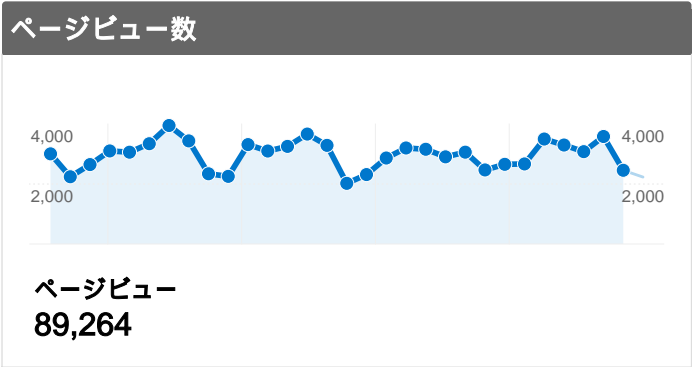

サイトの利用状況

29,666 セッション	89,264 ページビュー
3.01 平均ページビュー	00:01:18 平均サイト滞在時間
67.90% 直帰率	86.46% 新規セッション率

全ての参照元

参照元/メディア	セッション	割合
google / organic	18,772	63.28%
yahoo / organic	3,664	12.35%
(direct) / (none)	2,536	8.55%
msn / organic	1,015	3.42%
search / organic	754	2.54%

検索エンジン

キーワード	セッション	割合
ハードコピー	982	4.03%
デスクトップ メモ	523	2.15%
パソコン 裏技	395	1.62%
タスクバー	330	1.35%
画面キャプチャ	240	0.98%

閲覧開始ページ

URL	閲覧開始数	割合
/tips/tips000901.htm	2,262	7.62%
/tips/tips000804.htm	1,602	5.40%
/	1,520	5.12%
/tips/tips.htm	1,407	4.74%
/tips/tips030314.htm	1,211	4.08%

画面の解像度

画面の解像度	セッション	割合
1024x768	14,809	49.92%
1280x1024	8,323	28.06%
1280x800	1,910	6.44%
1400x1050	768	2.59%
1280x768	675	2.28%

アクセス全般について

ホームページのアクセス数は落ち着いており、上昇も下降もしていません。週末にアクセス数が減少する傾向にも変化はありません。ネットマーケットが拡大していることを考えると利用が減少していると解釈することもできますので、より活性化するようコンテンツを充実する必要があります。

検索エンジン対策(SEO)について

新規顧客の獲得率が86.46%と驚異的な数字ではありますが、それがリピーターに結びついておらず、全体のアクセス数が増加しない原因となっています。また、ホームページを閲覧した方の直帰率(最初のページだけを訪問して回遊しない人の率)の平均値が67.90%と高いため、検索エンジンにて目的のコンテンツを見つけ、問題の解決をしたのち、直ちに検索エンジンなどに戻っていることが数字的に現れています。サイト内での顧客の回遊性の向上対策が必要と思われます。