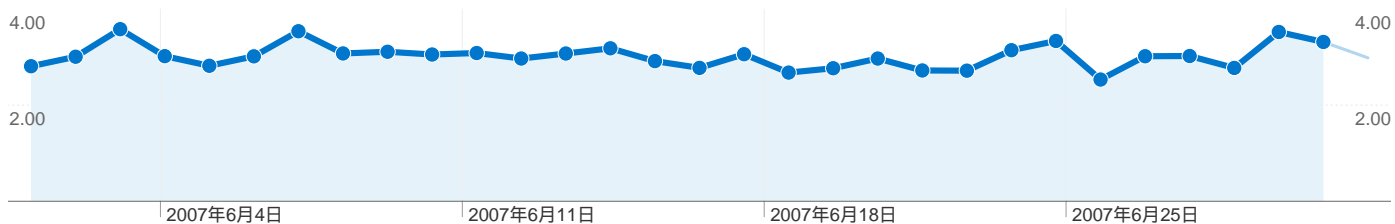

3.01 平均ページビュー

2007年6月1日金曜日	2.81
2007年6月2日土曜日	3.01
2007年6月3日日曜日	3.58
2007年6月4日月曜日	3.02
2007年6月5日火曜日	2.82
2007年6月6日水曜日	3.02
2007年6月7日木曜日	3.54
2007年6月8日金曜日	3.08
2007年6月9日土曜日	3.11
2007年6月10日日曜日	3.06
2007年6月11日月曜日	3.09
2007年6月12日火曜日	2.97
2007年6月13日水曜日	3.08
2007年6月14日木曜日	3.19
2007年6月15日金曜日	2.92
2007年6月16日土曜日	2.78
2007年6月17日日曜日	3.06
2007年6月18日月曜日	2.68
2007年6月19日火曜日	2.77
2007年6月20日水曜日	2.97
2007年6月21日木曜日	2.72
2007年6月22日金曜日	2.72
2007年6月23日土曜日	3.15
2007年6月24日日曜日	3.34
2007年6月25日月曜日	2.53
2007年6月26日火曜日	3.02
2007年6月27日水曜日	3.02
2007年6月28日木曜日	2.78
2007年6月29日金曜日	3.53
2007年6月30日土曜日	3.32