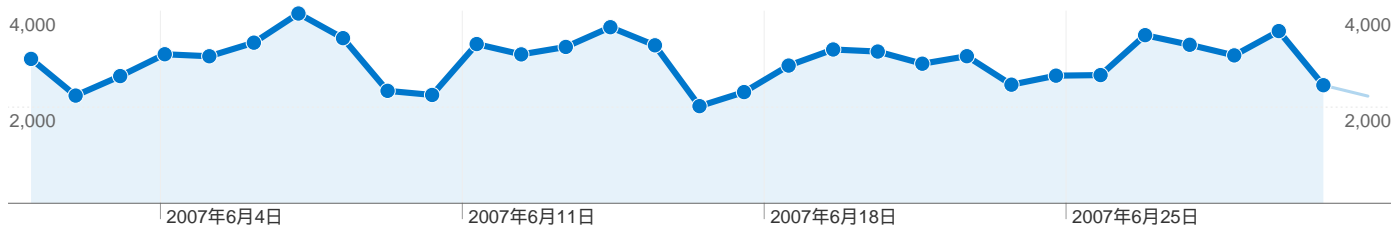

画面の解像度

画面の解像度	セッション	割合
1024x768	14,809	49.92%
1280x1024	8,323	28.06%
1280x800	1,910	6.44%
1400x1050	768	2.59%
1280x768	675	2.28%

アクセス全般について

ホームページのアクセス数は落ち着いており、上昇も下降もしていません。週末にアクセス数が減少する傾向にも変化はありません。ネットマーケットが拡大していることを考えると利用が減少していると解釈することもできますので、より活性化するようコンテンツを充実する必要があります。

検索エンジン対策(SEO)について

新規顧客の獲得率が86.46%と驚異的な数字ではありますが、それがリピーターに結びついておらず、全体のアクセス数が増加しない原因となっています。また、ホームページを閲覧した方の直帰率(最初のページだけを訪問して回遊しない人の率)の平均値が67.90%と高いため、検索エンジンにて目的のコンテンツを見つけ、問題の解決をしたのち、直ちに検索エンジンなどに戻っていることが数字的に現れています。サイト内での顧客の回遊性の向上対策が必要と思われます。

全ての参照元からのセッション数 29,666

8.55% ノーリファラー

9.31% 参照サイト

82.14% 検索エンジン

参照元

参照元	セッション数	割合	キーワード	セッション数	割合
google (organic)	18,772	63.28%	ハードコピー	982	4.03%
yahoo (organic)	3,664	12.35%	デスクトップ メモ	523	2.15%
(direct) ((none))	2,536	8.55%	パソコン 裏技	395	1.62%
msn (organic)	1,015	3.42%	タスクバー	330	1.35%
search (organic)	754	2.54%	画面キャプチャ	240	0.98%

89,264 ページビュー

2007年6月1日金曜日	3.37% (3,006)
2007年6月2日土曜日	2.51% (2,242)
2007年6月3日日曜日	2.97% (2,648)
2007年6月4日月曜日	3.48% (3,103)
2007年6月5日火曜日	3.43% (3,061)
2007年6月6日水曜日	3.75% (3,344)
2007年6月7日木曜日	4.43% (3,951)
2007年6月8日金曜日	3.85% (3,438)
2007年6月9日土曜日	2.62% (2,341)
2007年6月10日日曜日	2.53% (2,255)
2007年6月11日月曜日	3.71% (3,315)
2007年6月12日火曜日	3.47% (3,100)
2007年6月13日水曜日	3.65% (3,255)
2007年6月14日木曜日	4.11% (3,666)
2007年6月15日金曜日	3.68% (3,289)
2007年6月16日土曜日	2.27% (2,022)
2007年6月17日日曜日	2.59% (2,315)
2007年6月18日月曜日	3.21% (2,867)
2007年6月19日火曜日	3.59% (3,202)
2007年6月20日水曜日	3.54% (3,159)
2007年6月21日木曜日	3.26% (2,906)
2007年6月22日金曜日	3.43% (3,062)
2007年6月23日土曜日	2.77% (2,469)
2007年6月24日日曜日	2.98% (2,657)
2007年6月25日月曜日	2.99% (2,669)
2007年6月26日火曜日	3.92% (3,500)
2007年6月27日水曜日	3.70% (3,300)
2007年6月28日木曜日	3.45% (3,079)
2007年6月29日金曜日	4.02% (3,585)
2007年6月30日土曜日	2.75% (2,458)