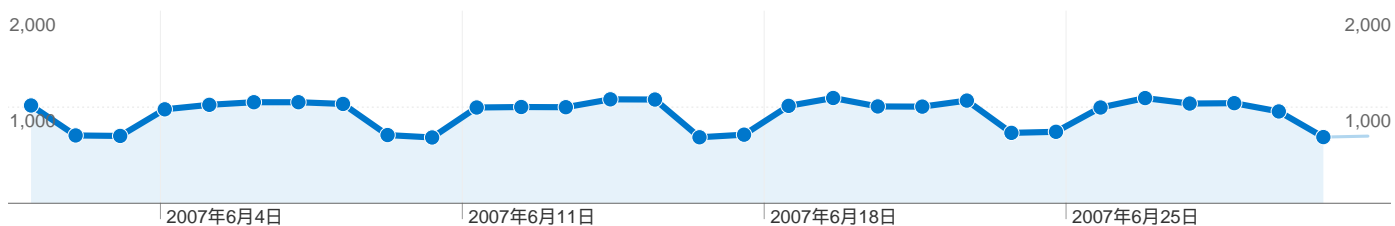

サイトの利用状況

29,666 セッション	89,264 ページビュー
3.01 平均ページビュー	00:01:18 平均サイト滞在時間
67.90% 直帰率	86.46% 新規セッション率

トラフィック サマリー

全ての参照元

参照元/メディア	セッション	割合
google / organic	18,772	63.28%
yahoo / organic	3,664	12.35%
(direct) / (none)	2,536	8.55%
msn / organic	1,015	3.42%
search / organic	754	2.54%

検索エンジン対策(SEO)について

新規顧客の獲得率が86.46%と驚異的な数字ではありますが、それがリピーターに結びついておらず、全体のアクセス数が増加しない原因となっています。また、ホームページを閲覧した方の直帰率(最初のページだけを訪問して回遊しない人の率)の平均値が67.90%と高いため、検索エンジンにて目的のコンテンツを見つけ、問題の解決をしたのち、直ちに検索エンジンなどに戻っていることが数字的に現れています。サイト内での顧客の回遊性の向上対策が必要と思われます。

全ての参照元からのセッション数 29,666

8.55% ノーリファラー

9.31% 参照サイト

82.14% 検索エンジン

参照元

参照元	セッション数	割合	キーワード	セッション数	割合
google (organic)	18,772	63.28%	ハードコピー	982	4.03%
yahoo (organic)	3,664	12.35%	デスクトップ メモ	523	2.15%
(direct) ((none))	2,536	8.55%	パソコン 裏技	395	1.62%
msn (organic)	1,015	3.42%	タスクバー	330	1.35%
search (organic)	754	2.54%	画面キャプチャ	240	0.98%

89,264 ページビュー

2007年6月1日金曜日	3.37% (3,006)
2007年6月2日土曜日	2.51% (2,242)
2007年6月3日日曜日	2.97% (2,648)
2007年6月4日月曜日	3.48% (3,103)
2007年6月5日火曜日	3.43% (3,061)
2007年6月6日水曜日	3.75% (3,344)
2007年6月7日木曜日	4.43% (3,951)
2007年6月8日金曜日	3.85% (3,438)
2007年6月9日土曜日	2.62% (2,341)
2007年6月10日日曜日	2.53% (2,255)
2007年6月11日月曜日	3.71% (3,315)
2007年6月12日火曜日	3.47% (3,100)
2007年6月13日水曜日	3.65% (3,255)
2007年6月14日木曜日	4.11% (3,666)
2007年6月15日金曜日	3.68% (3,289)
2007年6月16日土曜日	2.27% (2,022)
2007年6月17日日曜日	2.59% (2,315)
2007年6月18日月曜日	3.21% (2,867)
2007年6月19日火曜日	3.59% (3,202)
2007年6月20日水曜日	3.54% (3,159)
2007年6月21日木曜日	3.26% (2,906)
2007年6月22日金曜日	3.43% (3,062)
2007年6月23日土曜日	2.77% (2,469)
2007年6月24日日曜日	2.98% (2,657)
2007年6月25日月曜日	2.99% (2,669)
2007年6月26日火曜日	3.92% (3,500)
2007年6月27日水曜日	3.70% (3,300)
2007年6月28日木曜日	3.45% (3,079)
2007年6月29日金曜日	4.02% (3,585)
2007年6月30日土曜日	2.75% (2,458)