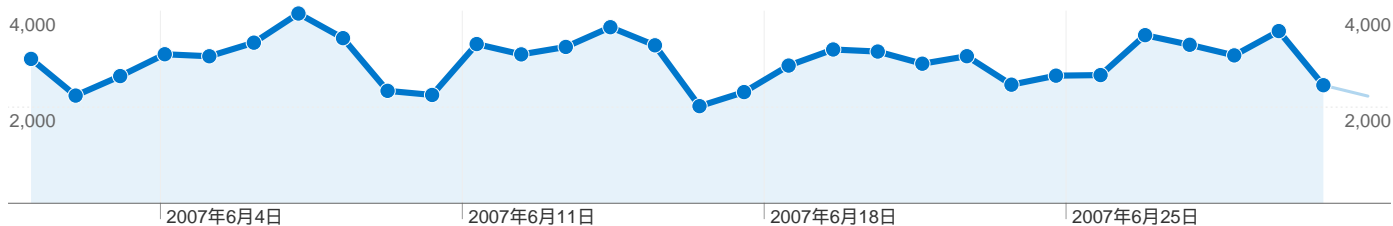

サイトの利用状況

29,666 セッション	89,264 ページビュー
3.01 平均ページビュー	00:01:18 平均サイト滞在時間
67.90% 直帰率	86.46% 新規セッション率

トラフィック サマリー

全ての参照元

参照元/メディア	セッション	割合
google / organic	18,772	63.28%
yahoo / organic	3,664	12.35%
(direct) / (none)	2,536	8.55%
msn / organic	1,015	3.42%
search / organic	754	2.54%

検索エンジン対策(SEO)について

新規顧客の獲得率が86.46%と驚異的な数字ではありますが、それがリピーターに結びついておらず、全体のアクセス数が増加しない原因となっています。また、ホームページを閲覧した方の直帰率(最初のページだけを訪問して回遊しない人の率)の平均値が67.90%と高いため、検索エンジンにて目的のコンテンツを見つけ、問題の解決をしたのち、直ちに検索エンジンなどに戻っていることが数字的に現れています。サイト内での顧客の回遊性の向上対策が必要と思われます。

全ての参照元からのセッション数 29,666

8.55% ノーリファラー

9.31% 参照サイト

82.14% 検索エンジン

参照元

参照元	セッション数	割合	キーワード	セッション数	割合
google (organic)	18,772	63.28%	ハードコピー	982	4.03%
yahoo (organic)	3,664	12.35%	デスクトップ メモ	523	2.15%
(direct) ((none))	2,536	8.55%	パソコン 裏技	395	1.62%
msn (organic)	1,015	3.42%	タスクバー	330	1.35%
search (organic)	754	2.54%	画面キャプチャ	240	0.98%

89,264 ページビュー

2007年6月1日金曜日	3.37% (3,006)
2007年6月2日土曜日	2.51% (2,242)
2007年6月3日日曜日	2.97% (2,648)
2007年6月4日月曜日	3.48% (3,103)
2007年6月5日火曜日	3.43% (3,061)
2007年6月6日水曜日	3.75% (3,344)
2007年6月7日木曜日	4.43% (3,951)
2007年6月8日金曜日	3.85% (3,438)
2007年6月9日土曜日	2.62% (2,341)
2007年6月10日日曜日	2.53% (2,255)
2007年6月11日月曜日	3.71% (3,315)
2007年6月12日火曜日	3.47% (3,100)
2007年6月13日水曜日	3.65% (3,255)
2007年6月14日木曜日	4.11% (3,666)
2007年6月15日金曜日	3.68% (3,289)
2007年6月16日土曜日	2.27% (2,022)
2007年6月17日日曜日	2.59% (2,315)
2007年6月18日月曜日	3.21% (2,867)
2007年6月19日火曜日	3.59% (3,202)
2007年6月20日水曜日	3.54% (3,159)
2007年6月21日木曜日	3.26% (2,906)
2007年6月22日金曜日	3.43% (3,062)
2007年6月23日土曜日	2.77% (2,469)
2007年6月24日日曜日	2.98% (2,657)
2007年6月25日月曜日	2.99% (2,669)
2007年6月26日火曜日	3.92% (3,500)
2007年6月27日水曜日	3.70% (3,300)
2007年6月28日木曜日	3.45% (3,079)
2007年6月29日金曜日	4.02% (3,585)
2007年6月30日土曜日	2.75% (2,458)