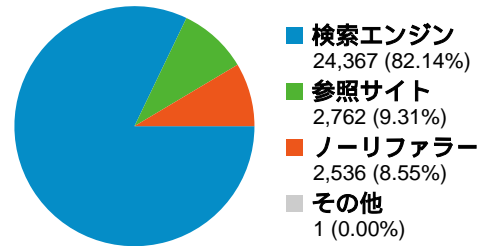

画面の解像度

画面の解像度	セッション	割合
1024x768	14,809	49.92%
1280x1024	8,323	28.06%
1280x800	1,910	6.44%
1400x1050	768	2.59%
1280x768	675	2.28%

アクセス全般について

ホームページのアクセス数は落ち着いており、上昇も下降もしていません。週末にアクセス数が減少する傾向にも変化はありません。ネットマーケットが拡大していることを考えると利用が減少していると解釈することもできますので、より活性化するようコンテンツを充実する必要があります。

検索エンジン対策(SEO)について

新規顧客の獲得率が86.46%と驚異的な数字ではありますが、それがリピーターに結びついておらず、全体のアクセス数が増加しない原因となっています。また、ホームページを閲覧した方の直帰率(最初のページだけを訪問して回遊しない人の率)の平均値が67.90%と高いため、検索エンジンにて目的のコンテンツを見つけ、問題の解決をしたのち、直ちに検索エンジンなどに戻っていることが数字的に現れています。サイト内での顧客の回遊性の向上対策が必要と思われます。

全ての参照元からのセッション数 29,666

8.55% ノーリファラー

9.31% 参照サイト

82.14% 検索エンジン

参照元

参照元	セッション数	割合	キーワード	セッション数	割合
google (organic)	18,772	63.28%	ハードコピー	982	4.03%
yahoo (organic)	3,664	12.35%	デスクトップ メモ	523	2.15%
(direct) ((none))	2,536	8.55%	パソコン 裏技	395	1.62%
msn (organic)	1,015	3.42%	タスクバー	330	1.35%
search (organic)	754	2.54%	画面キャプチャ	240	0.98%

89,264 ページビュー

2007年6月1日金曜日	3.37% (3,006)
2007年6月2日土曜日	2.51% (2,242)
2007年6月3日日曜日	2.97% (2,648)
2007年6月4日月曜日	3.48% (3,103)
2007年6月5日火曜日	3.43% (3,061)
2007年6月6日水曜日	3.75% (3,344)
2007年6月7日木曜日	4.43% (3,951)
2007年6月8日金曜日	3.85% (3,438)
2007年6月9日土曜日	2.62% (2,341)
2007年6月10日日曜日	2.53% (2,255)
2007年6月11日月曜日	3.71% (3,315)
2007年6月12日火曜日	3.47% (3,100)
2007年6月13日水曜日	3.65% (3,255)
2007年6月14日木曜日	4.11% (3,666)
2007年6月15日金曜日	3.68% (3,289)
2007年6月16日土曜日	2.27% (2,022)
2007年6月17日日曜日	2.59% (2,315)
2007年6月18日月曜日	3.21% (2,867)
2007年6月19日火曜日	3.59% (3,202)
2007年6月20日水曜日	3.54% (3,159)
2007年6月21日木曜日	3.26% (2,906)
2007年6月22日金曜日	3.43% (3,062)
2007年6月23日土曜日	2.77% (2,469)
2007年6月24日日曜日	2.98% (2,657)
2007年6月25日月曜日	2.99% (2,669)
2007年6月26日火曜日	3.92% (3,500)
2007年6月27日水曜日	3.70% (3,300)
2007年6月28日木曜日	3.45% (3,079)
2007年6月29日金曜日	4.02% (3,585)
2007年6月30日土曜日	2.75% (2,458)