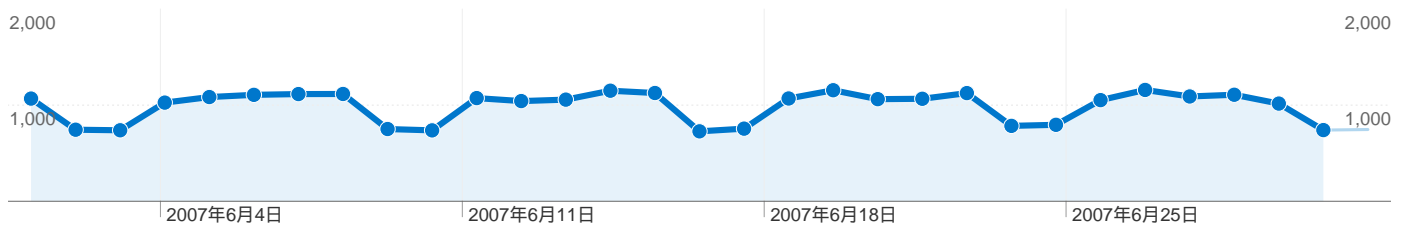

サイトの利用状況

29,666 セッション	89,264 ページビュー
3.01 平均ページビュー	00:01:18 平均サイト滞在時間
67.90% 直帰率	86.46% 新規セッション率

トラフィック サマリー

全ての参照元

参照元/メディア	セッション	割合
google / organic	18,772	63.28%
yahoo / organic	3,664	12.35%
(direct) / (none)	2,536	8.55%
msn / organic	1,015	3.42%
search / organic	754	2.54%

平均ページビュー数

平均ページビュー
3.01

タイトル別のコンテンツ

ページ タイトル	ページビュー	割合
パソコン裏技	4,985	5.58%
メニュー・タスクバー パソコ	3,200	3.58%
保存・ファイル パソコンQ&A	3,043	3.41%
FWINDOWS.com Windows関	2,941	3.29%
パソコン画面のハードコピー	2,810	3.15%

利用ネットワーク

利用ネットワーク	セッション	割合
japan network information	9,360	31.55%
ntt communications	4,745	15.99%
ocn provided by ntt-	1,197	4.03%
japan nation-wide network of	957	3.23%
japan nation-wide network of	935	3.15%

画面の解像度

画面の解像度	セッション	割合
1024x768	14,809	49.92%
1280x1024	8,323	28.06%
1280x800	1,910	6.44%
1400x1050	768	2.59%
1280x768	675	2.28%

アクセス全般について

ホームページのアクセス数は落ち着いており、上昇も下降もしていません。週末にアクセス数が減少する傾向にも変化はありません。ネットマーケットが拡大していることを考えると利用が減少していると解釈することもできますので、より活性化するようコンテンツを充実する必要があります。

検索エンジン対策(SEO)について

新規顧客の獲得率が86.46%と驚異的な数字ではありますが、それがリピーターに結びついておらず、全体のアクセス数が増加しない原因となっています。また、ホームページを閲覧した方の直帰率(最初のページだけを訪問して回遊しない人の率)の平均値が67.90%と高いため、検索エンジンにて目的のコンテンツを見つけ、問題の解決をしたのち、直ちに検索エンジンなどに戻っていることが数字的に現れています。サイト内での顧客の回遊性の向上対策が必要と思われます。