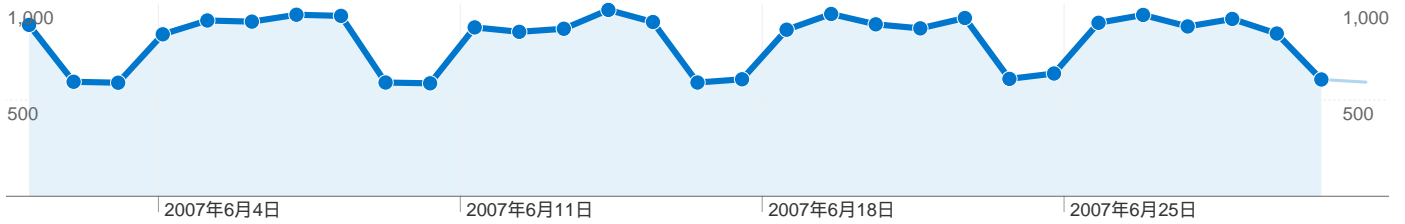

検索エンジンからの合算セッション数 24,367、8,143 種類の キーワード

サイトの利用状況

セッション 24,367 全セッションに対する割合: 82.14%	平均ページビュー 2.80 サイトの平均: 3.01 (-6.89%)	平均サイト滞在時間 00:01:14 サイトの平均: 00:01:18 (-5.13%)	新規セッション率 88.21% サイトの平均: 86.46% (2.03%)	直帰率 69.30% サイトの平均: 67.90% (2.07%)

キーワード	セッション	平均ページビュー	平均サイト滞在時間	新規セッション率	直帰率
ハードコピー	982	2.14	00:00:41	89.61%	85.85%
デスクトップ メモ	523	1.90	00:00:52	88.15%	86.23%
パソコン 裏技	395	14.15	00:05:11	77.72%	15.19%
タスクバー	330	5.25	00:02:00	90.00%	29.70%
画面キャプチャ	240	1.28	00:00:17	92.92%	90.83%
漢字 読み	234	1.15	00:00:08	97.01%	92.31%
パソコン裏技	203	13.05	00:04:47	63.55%	15.76%
tweakui	202	1.43	00:01:08	87.13%	72.77%
シャットダウン タイマー	196	1.30	00:00:37	88.78%	90.31%
アクティブデスクトップ	173	1.78	00:00:25	90.17%	87.28%
tweak ui	167	1.97	00:00:58	87.43%	67.07%
画面のハードコピー	160	1.45	00:00:35	88.75%	90.00%
画面 ハードコピー	143	1.67	00:00:36	92.31%	88.11%
タスクバー アイコン	133	2.74	00:01:36	88.72%	72.18%
タスクバー 変更	120	3.43	00:01:30	85.00%	46.67%
スクリーンセーバー 起動	119	2.50	00:01:26	94.12%	85.71%
クロスケーブル 接続	116	1.09	00:00:27	89.66%	92.24%
拡大印刷	115	1.55	00:00:35	88.70%	86.96%
デスクトップ メモ帳	111	2.13	00:00:50	85.59%	84.68%
mswinsck.ocx	108	2.01	00:00:57	87.04%	42.59%
デスクトップ表示	107	3.30	00:01:43	83.18%	31.78%
スクリーンセーバー ショートカット	99	1.23	00:00:11	92.93%	86.87%
最近使ったファイル	99	1.26	00:00:07	89.90%	94.95%
マウスポインタ 変更	97	1.58	00:00:13	90.72%	95.88%