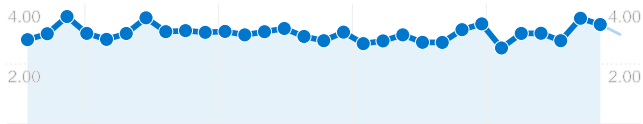

サイトの利用状況

29,666 セッション	89,264 ページビュー
3.01 平均ページビュー	00:01:18 平均サイト滞在時間
67.90% 直帰率	86.46% 新規セッション率

トラフィック サマリー

全ての参照元

参照元/メディア	セッション	割合
google / organic	18,772	63.28%
yahoo / organic	3,664	12.35%
(direct) / (none)	2,536	8.55%
msn / organic	1,015	3.42%
search / organic	754	2.54%

ページビュー数

検索エンジン

キーワード	セッション	割合
ハードコピー	982	4.03%
デスクトップ メモ	523	2.15%
パソコン 裏技	395	1.62%
タスクバー	330	1.35%
画面キャプチャ	240	0.98%

ユニーク ユーザー数

閲覧開始ページ

URL	閲覧開始数	割合
/tips/tips000901.htm	2,262	7.62%
/tips/tips000804.htm	1,602	5.40%
/	1,520	5.12%
/tips/tips.htm	1,407	4.74%
/tips/tips030314.htm	1,211	4.08%

平均ページビュー数

平均ページビュー
3.01

タイトル別のコンテンツ

ページ タイトル	ページビュー	割合
パソコン裏技	4,985	5.58%
メニュー・タスクバー パソコ	3,200	3.58%
保存・ファイル パソコンQ&A	3,043	3.41%
FWINDOWS.com Windows関	2,941	3.29%
パソコン画面のハードコピー	2,810	3.15%

利用ネットワーク

利用ネットワーク	セッション	割合
japan network information	9,360	31.55%
ntt communications	4,745	15.99%
ocn provided by ntt-	1,197	4.03%
japan nation-wide network of	957	3.23%
japan nation-wide network of	935	3.15%

検索エンジン対策(SEO)について

新規顧客の獲得率が86.46%と驚異的な数字ではありますが、それがリピーターに結びついておらず、全体のアクセス数が増加しない原因となっています。また、ホームページを閲覧した方の直帰率(最初のページだけを訪問して回遊しない人の率)の平均値が67.90%と高いため、検索エンジンにて目的のコンテンツを見つけ、問題の解決をしたのち、直ちに検索エンジンなどに戻っていることが数字的に現れています。サイト内での顧客の回遊性の向上対策が必要と思われます。