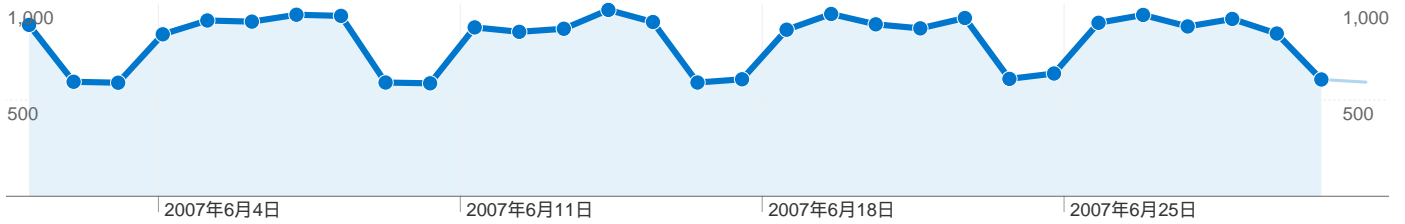

検索エンジンからの合算 セッション数 24,367、8,143 種類の キーワード

サイトの利用状況

セッション 24,367 全セッションに対する割合: 82.14%	平均ページビュー 2.80 サイトの平均: 3.01 (-6.89%)	平均サイト滞在時間 00:01:14 サイトの平均: 00:01:18 (-5.13%)	新規セッション率 88.21% サイトの平均: 86.46% (2.03%)	直帰率 69.30% サイトの平均: 67.90% (2.07%)

キーワード	セッション	平均ページビュー	平均サイト滞在時間	新規セッション率	直帰率
ハードコピー	982	2.14	00:00:41	89.61%	85.85%
デスクトップ メモ	523	1.90	00:00:52	88.15%	86.23%
パソコン 裏技	395	14.15	00:05:11	77.72%	15.19%
タスクバー	330	5.25	00:02:00	90.00%	29.70%
画面キャプチャ	240	1.28	00:00:17	92.92%	90.83%
漢字 読み	234	1.15	00:00:08	97.01%	92.31%
パソコン裏技	203	13.05	00:04:47	63.55%	15.76%
tweakui	202	1.43	00:01:08	87.13%	72.77%
シャットダウン タイマー	196	1.30	00:00:37	88.78%	90.31%
アクティブデスクトップ	173	1.78	00:00:25	90.17%	87.28%
tweak ui	167	1.97	00:00:58	87.43%	67.07%
画面のハードコピー	160	1.45	00:00:35	88.75%	90.00%
画面 ハードコピー	143	1.67	00:00:36	92.31%	88.11%
タスクバー アイコン	133	2.74	00:01:36	88.72%	72.18%
タスクバー 変更	120	3.43	00:01:30	85.00%	46.67%
スクリーンセーバー 起動	119	2.50	00:01:26	94.12%	85.71%
クロスケーブル 接続	116	1.09	00:00:27	89.66%	92.24%
拡大印刷	115	1.55	00:00:35	88.70%	86.96%
デスクトップ メモ帳	111	2.13	00:00:50	85.59%	84.68%
mswinsck.ocx	108	2.01	00:00:57	87.04%	42.59%
デスクトップ表示	107	3.30	00:01:43	83.18%	31.78%
スクリーンセーバー ショートカット	99	1.23	00:00:11	92.93%	86.87%
最近使ったファイル	99	1.26	00:00:07	89.90%	94.95%
マウスポインタ 変更	97	1.58	00:00:13	90.72%	95.88%