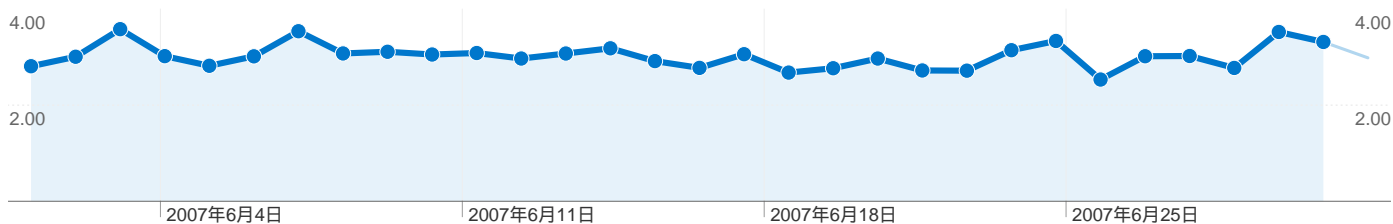

3.01 平均ページビュー

2007年6月1日金曜日	2.81
2007年6月2日土曜日	3.01
2007年6月3日日曜日	3.58
2007年6月4日月曜日	3.02
2007年6月5日火曜日	2.82
2007年6月6日水曜日	3.02
2007年6月7日木曜日	3.54
2007年6月8日金曜日	3.08
2007年6月9日土曜日	3.11
2007年6月10日日曜日	3.06
2007年6月11日月曜日	3.09
2007年6月12日火曜日	2.97
2007年6月13日水曜日	3.08
2007年6月14日木曜日	3.19
2007年6月15日金曜日	2.92
2007年6月16日土曜日	2.78
2007年6月17日日曜日	3.06
2007年6月18日月曜日	2.68
2007年6月19日火曜日	2.77
2007年6月20日水曜日	2.97
2007年6月21日木曜日	2.72
2007年6月22日金曜日	2.72
2007年6月23日土曜日	3.15
2007年6月24日日曜日	3.34
2007年6月25日月曜日	2.53
2007年6月26日火曜日	3.02
2007年6月27日水曜日	3.02
2007年6月28日木曜日	2.78
2007年6月29日金曜日	3.53
2007年6月30日土曜日	3.32