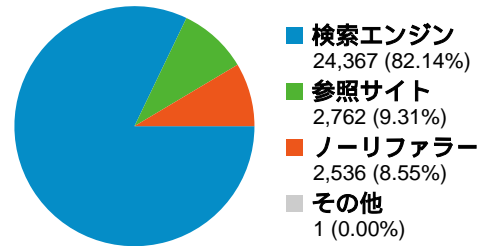

平均ページビュー数

平均ページビュー
3.01

利用ネットワーク

利用ネットワーク	セッション	割合
japan network information	9,360	31.55%
ntt communications	4,745	15.99%
ocn provided by ntt-	1,197	4.03%
japan nation-wide network of	957	3.23%
japan nation-wide network of	935	3.15%

タイトル別のコンテンツ

ページ タイトル	ページビュー	割合
パソコン裏技	4,985	5.58%
メニュー・タスクバー パソコ	3,200	3.58%
保存・ファイル パソコンQ&A	3,043	3.41%
FWINDOWS.com Windows関	2,941	3.29%
パソコン画面のハードコピー	2,810	3.15%

画面の解像度

画面の解像度	セッション	割合
1024x768	14,809	49.92%
1280x1024	8,323	28.06%
1280x800	1,910	6.44%
1400x1050	768	2.59%
1280x768	675	2.28%

全ての参照元からのセッション数 29,666

8.55% ノーリファラー

9.31% 参照サイト

82.14% 検索エンジン

参照元

参照元	セッション数	割合	キーワード	セッション数	割合
google (organic)	18,772	63.28%	ハードコピー	982	4.03%
yahoo (organic)	3,664	12.35%	デスクトップ メモ	523	2.15%
(direct) ((none))	2,536	8.55%	パソコン 裏技	395	1.62%
msn (organic)	1,015	3.42%	タスクバー	330	1.35%
search (organic)	754	2.54%	画面キャプチャ	240	0.98%

89,264 ページビュー

2007年6月1日 金曜日	3.37% (3,006)
2007年6月2日 土曜日	2.51% (2,242)
2007年6月3日 日曜日	2.97% (2,648)
2007年6月4日 月曜日	3.48% (3,103)
2007年6月5日 火曜日	3.43% (3,061)
2007年6月6日 水曜日	3.75% (3,344)
2007年6月7日 木曜日	4.43% (3,951)
2007年6月8日 金曜日	3.85% (3,438)
2007年6月9日 土曜日	2.62% (2,341)
2007年6月10日 日曜日	2.53% (2,255)
2007年6月11日 月曜日	3.71% (3,315)
2007年6月12日 火曜日	3.47% (3,100)
2007年6月13日 水曜日	3.65% (3,255)
2007年6月14日 木曜日	4.11% (3,666)
2007年6月15日 金曜日	3.68% (3,289)
2007年6月16日 土曜日	2.27% (2,022)
2007年6月17日 日曜日	2.59% (2,315)
2007年6月18日 月曜日	3.21% (2,867)
2007年6月19日 火曜日	3.59% (3,202)
2007年6月20日 水曜日	3.54% (3,159)
2007年6月21日 木曜日	3.26% (2,906)
2007年6月22日 金曜日	3.43% (3,062)
2007年6月23日 土曜日	2.77% (2,469)
2007年6月24日 日曜日	2.98% (2,657)
2007年6月25日 月曜日	2.99% (2,669)
2007年6月26日 火曜日	3.92% (3,500)
2007年6月27日 水曜日	3.70% (3,300)
2007年6月28日 木曜日	3.45% (3,079)
2007年6月29日 金曜日	4.02% (3,585)
2007年6月30日 土曜日	2.75% (2,458)