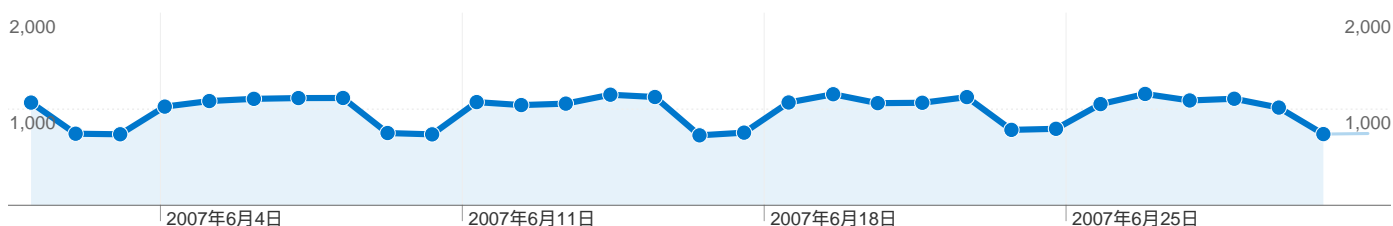

全ての参照元からのセッション数 29,666、191 種類の参照元/メディア

サイトの利用状況

セッション 29,666 全セッションに対する割合: 100.00%	平均ページビュー 3.01 サイトの平均: 3.01 (0.00%)	平均サイト滞在時間 00:01:18 サイトの平均: 00:01:18 (0.00%)	新規セッション率 86.46% サイトの平均: 86.46% (0.00%)	直帰率 67.90% サイトの平均: 67.90% (0.00%)

参照元/メディア	セッション	平均ページビュー	平均サイト滞在時間	新規セッション率	直帰率
google / organic	18,772	2.40	00:01:01	88.42%	73.01%
yahoo / organic	3,664	4.31	00:02:01	87.34%	57.61%
(direct) / (none)	2,536	3.88	00:01:29	67.74%	60.17%
msn / organic	1,015	3.63	00:01:42	87.98%	55.67%
search / organic	754	4.25	00:02:08	87.93%	55.44%
search.goo.ne.jp / referral	583	3.01	00:01:21	87.99%	65.01%
72.14.235.104 / referral	205	1.70	00:00:34	93.66%	74.63%
search.nifty.com / referral	179	4.63	00:01:47	84.92%	58.66%
live / organic	153	2.85	00:01:42	86.93%	54.25%
ocnsearch.goo.ne.jp / referral	147	5.27	00:02:41	82.31%	46.26%
q.hatena.ne.jp / referral	138	1.95	00:01:15	89.86%	82.61%
oshiete1.goo.ne.jp / referral	134	4.92	00:02:29	88.06%	68.66%
search.www.infoseek.co.jp / referral	128	2.58	00:01:10	96.09%	67.19%
geocities.jp / referral	107	1.40	00:00:06	97.20%	89.72%
detail.chiebukuro.yahoo.co.jp / referral	97	2.08	00:01:05	89.69%	76.29%
www2.biglobe.ne.jp / referral	85	10.66	00:04:21	76.47%	24.71%
azby.search.nifty.com / referral	55	2.67	00:02:03	87.27%	58.18%
dir.yahoo.co.jp / referral	52	14.81	00:04:17	86.54%	17.31%
72.14.253.104 / referral	49	2.43	00:00:54	91.84%	67.35%
nurs.or.jp / referral	46	1.13	00:00:04	89.13%	89.13%
hp.vector.co.jp / referral	40	6.97	00:03:41	82.50%	30.00%
google.co.jp / referral	35	3.43	00:02:12	71.43%	65.71%
kbys.blog63.fc2.com / referral	31	1.03	00:00:00	100.00%	96.77%
ponsoftware.com / referral	30	5.70	00:02:24	93.33%	30.00%