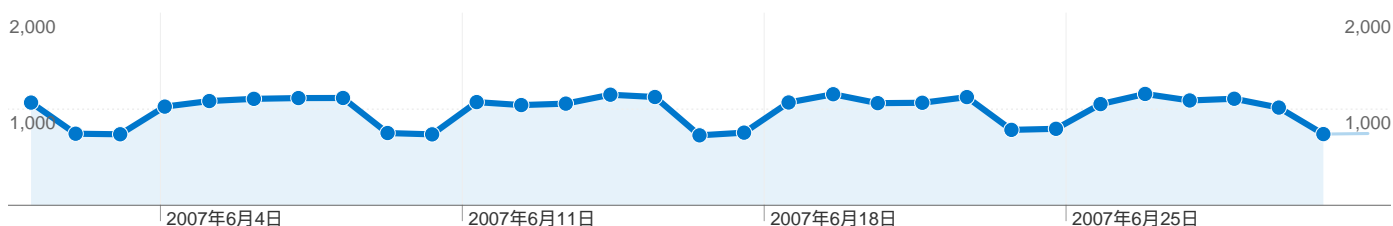

サイトの閲覧を開始したセッション数 29,666、1,215 種類の URL

閲覧開始ページ

URL	閲覧開始数	直帰数	直帰率
	閲覧開始数 29,666 全セッションに対する割合: 100.00%	直帰数 20,143 全セッションに対する割合: 100.00%	直帰率 67.90% サイトの平均: 67.90% (0.00%)
/tips/tips000901.htm	2,262	1,917	84.75%
/tips/tips000804.htm	1,602	1,348	84.14%
/	1,520	672	44.21%
/tips/tips.htm	1,407	398	28.29%
/tips/tips030314.htm	1,211	1,045	86.29%
/qa/trouble.htm	949	416	43.84%
/qa/moniter.htm	790	298	37.72%
/tips/menu.htm	714	259	36.27%
/qa/file.htm	689	225	32.66%
/tips/tips030321.htm	624	545	87.34%
/tips/tips001215.htm	538	353	65.61%
/qa/power.htm	502	199	39.64%
/qa/mail.htm	470	194	41.28%
/tips/tips020705.htm	441	401	90.93%
/qa/qa.htm	372	73	19.62%
/tips/tips030627.htm	357	317	88.80%
/tips/tips030926.htm	354	293	82.77%
/soft_review/madonote.htm	337	264	78.34%
/tips/tips020913.htm	291	253	86.94%
/tips/tips020726.htm	258	187	72.48%
/tips/tips001117.htm	254	204	80.31%
/tips/tips031128.htm	249	229	91.97%
/qa/soft.htm	241	106	43.98%
/tips/tips020802.htm	232	208	89.66%
/tips/tips020524.htm	227	194	85.46%