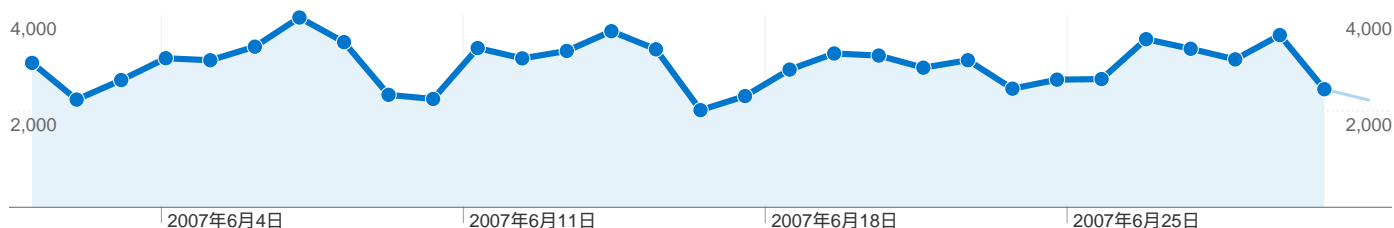

383 ページ タイトル の合計表示回数 89,264

コンテンツのパフォーマンス

ページビュー 89,264 全セッションに対する割合: 100.00%	ページ別 セッション 61,023 全セッションに対する割合: 100.00%	ページの閲覧時間 00:00:39 サイトの平均: 00:00:39 (0.00%)	直帰率 67.90% サイトの平均: 67.90% (0.00%)	離脱率 33.23% サイトの平均: 33.23% (0.00%)	$ インデックス ¥0.00 サイトの平均: ¥0.00 (0.00%)	
ページ タイトル	ページビュー	ページ別セッション	ページの閲覧時間	直帰率	離脱率	$ インデックス
パソコン裏技 FWINDOWS.com	4,985	2,221	00:00:17	28.53%	20.10%	¥0.00
メニュー・タスクバー パソコン裏技 FWINDOWS.com	3,200	1,442	00:00:24	36.85%	18.56%	¥0.00
保存・ファイル パソコンQ&A FWINDOWS.com	3,043	2,053	00:00:50	44.79%	35.23%	¥0.00
FWINDOWS.com Windows関連ライブラリ	2,941	1,870	00:00:38	44.73%	39.10%	¥0.00
パソコン画面のハードコピーをとる (画面キャプチャ) パソコン裏技 FWINDOWS.com	2,810	2,410	00:02:09	84.79%	78.01%	¥0.00
メール・インターネット パソコンQ&A FWINDOWS.com	2,764	1,886	00:01:00	54.56%	33.68%	¥0.00
パソコントラブル パソコンQ&A Windows フォーラム@nifty	2,248	1,344	00:00:58	44.69%	39.90%	¥0.00
表示・入力・画面関係 パソコンQ&A @nifty : FWINDOWS.com	2,176	1,194	00:01:04	39.33%	33.32%	¥0.00
2台のパソコンを繋ぐ (ケーブル接続編) パソコン裏技 FWINDOWS.com	2,069	1,748	00:02:55	84.11%	75.45%	¥0.00
起動・終了 パソコンQ&A FWINDOWS.com	2,067	1,457	00:00:47	45.23%	33.72%	¥0.00
ファイル パソコン裏技 FWINDOWS.com	1,694	690	00:00:24	22.45%	4.49%	¥0.00
インターネット パソコン裏技 FWINDOWS.com	1,609	807	00:00:09	34.55%	4.97%	¥0.00
起動・終了 パソコン裏技 FWINDOWS.com	1,608	812	00:00:11	25.53%	4.29%	¥0.00
ウィンドウ パソコン裏技 FWINDOWS.com	1,552	871	00:00:09	51.22%	3.93%	¥0.00
文字・アイコン パソコン裏技 FWINDOWS.com	1,506	793	00:00:10	42.35%	7.04%	¥0.00
操作 パソコン裏技 FWINDOWS.com	1,481	661	00:00:11	18.18%	3.44%	¥0.00
パソコンQ&A FWINDOWS.com	1,438	816	00:00:16	19.95%	17.18%	¥0.00
デスクトップ画面にメモを貼り付ける パソコン裏技 FWINDOWS.com	1,429	1,269	00:03:23	86.28%	82.37%	¥0.00